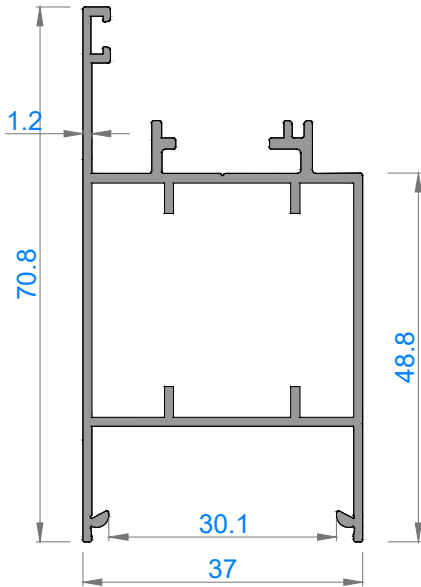

Sistem Kodu 4871  
Ağırlık (kg/mt) 0,632

Sistem Kodu **5085**  
Ağırlık (kg/mt) **0,533**

Sistem Kodu **5084**  
Ağırlık (kg/mt) **0,243**

Sistem Kodu **4876**  
Ağırlık (kg/mt) **0,303**

Sistem Kodu **4870**  
Ağırlık (kg/mt) **0,789**

Sistem Kodu **4877**  
Ağırlık (kg/mt) **0,392**

İÇ (INSIDE)      DIŞ (OUTSIDE)

1A

2A