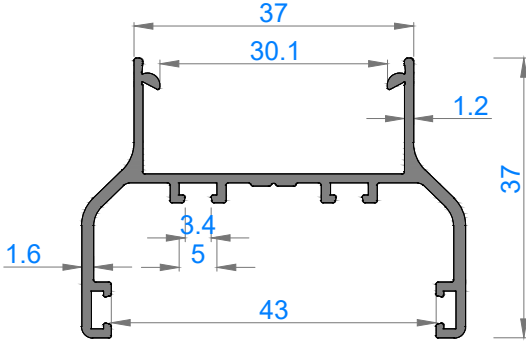

## FAUSTO CAMLAMA SİSTEMLERİ

GOLD 42KTB ISI CAMLI KATLANIR CAM BALKON

GOLD 42KTB DOUBLE GLAZING FOLDING GLASS BALCONY

Sistem Kodu 4850  
Ağırlık (kg/mt) 1,490

Sistem Kodu 4851  
Ağırlık (kg/mt) 1,533

Sistem Kodu 13774  
Ağırlık (kg/mt) 0,656

Sistem Kodu 4871  
Ağırlık (kg/mt) 0,632

Sistem Kodu **5085**  
Ağırlık (kg/mt) **0,533**

Sistem Kodu **5084**  
Ağırlık (kg/mt) **0,243**

Sistem Kodu **4876**  
Ağırlık (kg/mt) **0,303**

Sistem Kodu **4870**  
Ağırlık (kg/mt) **0,789**

Sistem Kodu **4877**  
Ağırlık (kg/mt) **0,392**

İÇ (INSIDE)      DIŞ (OUTSIDE)

1A

2A