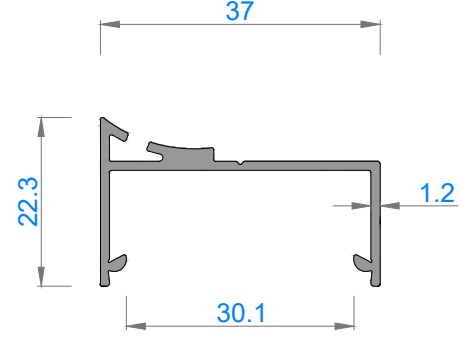

## FAUSTO CAMLAMA SİSTEMLERİ

GOLD 42KTB ISI CAMLI KATLANIR CAM BALKON

GOLD 42KTB DOUBLE GLAZING FOLDING GLASS BALCONY

Sistem Kodu 4850  
Ağırlık (kg/mt) 1,490

Sistem Kodu 4851  
Ağırlık (kg/mt) 1,533

Sistem Kodu 13774  
Ağırlık (kg/mt) 0,656

Sistem Kodu 4871  
Ağırlık (kg/mt) 0,632

Sistem Kodu **5085**  
Ağırlık (kg/mt) **0,533**

Sistem Kodu **5084**  
Ağırlık (kg/mt) **0,243**

Sistem Kodu **4876**  
Ağırlık (kg/mt) **0,303**

Sistem Kodu **4870**  
Ağırlık (kg/mt) **0,789**

Sistem Kodu **4877**  
Ağırlık (kg/mt) **0,392**

İÇ (INSIDE)      DIŞ (OUTSIDE)

1A

2A