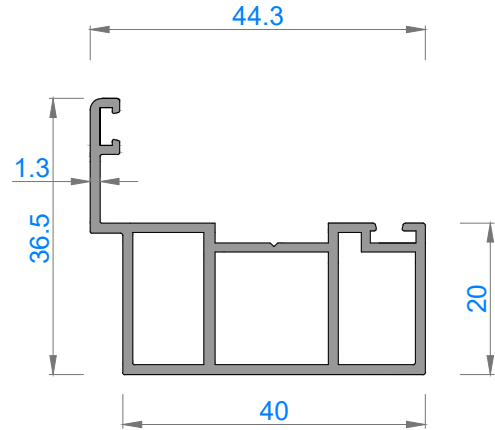

## FAUSTO CAMLAMA SİSTEMLERİ

GOLD 42KTB ISI CAMLI KATLANIR CAM BALKON

GOLD 42KTB DOUBLE GLAZING FOLDING GLASS BALCONY

Sistem Kodu 4850  
Ağırlık (kg/mt) 1,490

Sistem Kodu 4851  
Ağırlık (kg/mt) 1,533

Sistem Kodu 13774  
Ağırlık (kg/mt) 0,656

Sistem Kodu 4871  
Ağırlık (kg/mt) 0,632

Sistem Kodu **5085**  
Ağırlık (kg/mt) **0,533**

Sistem Kodu **5084**  
Ağırlık (kg/mt) **0,243**

Sistem Kodu **4876**  
Ağırlık (kg/mt) **0,303**

Sistem Kodu **4870**  
Ağırlık (kg/mt) **0,789**

Sistem Kodu **4877**  
Ağırlık (kg/mt) **0,392**

İÇ (INSIDE)      DIŞ (OUTSIDE)

1A

2A