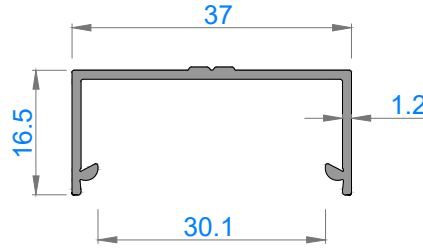

## FAUSTO CAMLAMA SİSTEMLERİ

GOLD 42KTB ISI CAMLI KATLANIR CAM BALKON

GOLD 42KTB DOUBLE GLAZING FOLDING GLASS BALCONY

Sistem Kodu 4850  
Ağırlık (kg/mt) 1,490

Sistem Kodu 4851  
Ağırlık (kg/mt) 1,533

Sistem Kodu 13774  
Ağırlık (kg/mt) 0,656

Sistem Kodu 4871  
Ağırlık (kg/mt) 0,632

Sistem Kodu **5085**  
Ağırlık (kg/mt) **0,533**

Sistem Kodu **5084**  
Ağırlık (kg/mt) **0,243**

Sistem Kodu **4876**  
Ağırlık (kg/mt) **0,303**

Sistem Kodu **4870**  
Ağırlık (kg/mt) **0,789**

Sistem Kodu **4877**  
Ağırlık (kg/mt) **0,392**

İÇ (INSIDE)      DIŞ (OUTSIDE)

1A

2A