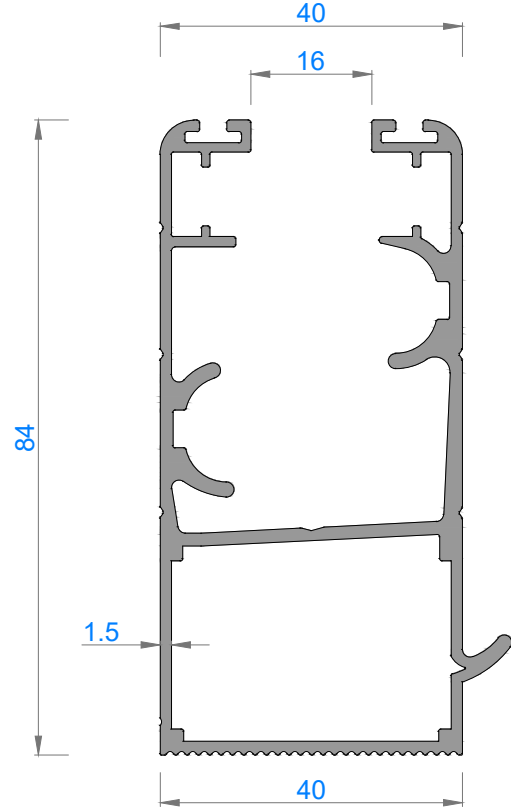

## FAUSTO CAMLAMA SİSTEMLERİ

GOLD 42KTB ISI CAMLI KATLANIR CAM BALKON

GOLD 42KTB DOUBLE GLAZING FOLDING GLASS BALCONY

Sistem Kodu 4850  
Ağırlık (kg/mt) 1,490

Sistem Kodu 4851  
Ağırlık (kg/mt) 1,533

Sistem Kodu 13774  
Ağırlık (kg/mt) 0,656

Sistem Kodu 4871  
Ağırlık (kg/mt) 0,632

Sistem Kodu **5085**  
Ağırlık (kg/mt) **0,533**

Sistem Kodu **5084**  
Ağırlık (kg/mt) **0,243**

Sistem Kodu **4876**  
Ağırlık (kg/mt) **0,303**

Sistem Kodu **4870**  
Ağırlık (kg/mt) **0,789**

Sistem Kodu **4877**  
Ağırlık (kg/mt) **0,392**

İÇ (INSIDE)      DIŞ (OUTSIDE)

1A

2A