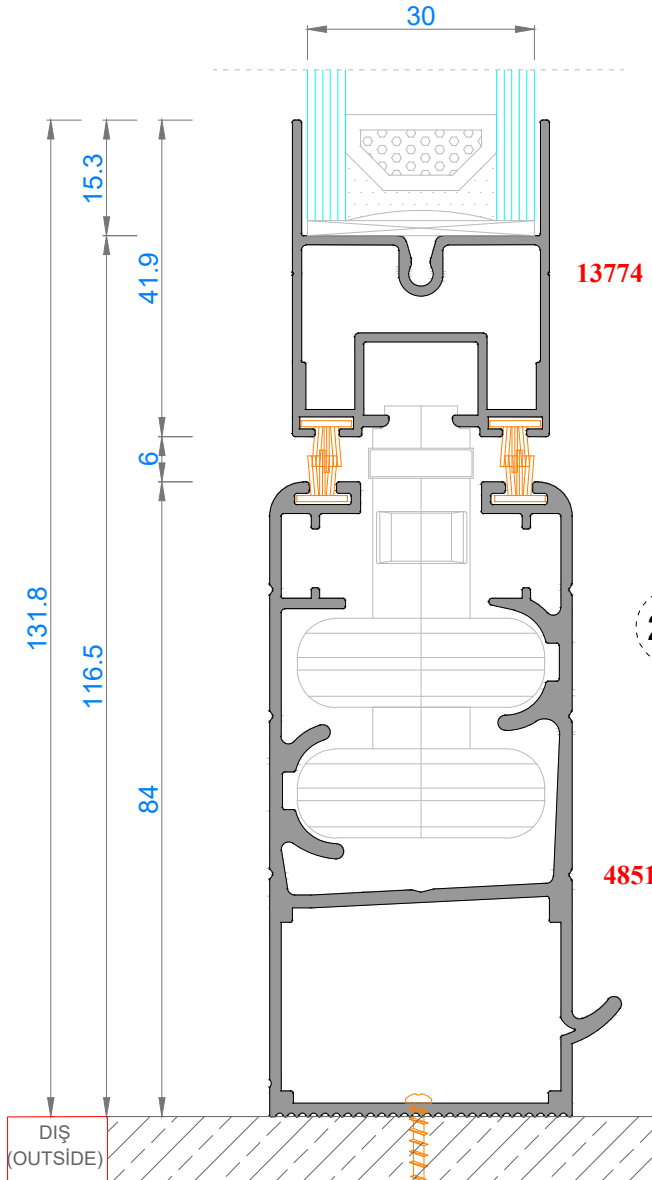

## FAUSTO CAMLAMA SİSTEMLERİ

GOLD 42KTB ISI CAMLI KATLANIR CAM BALKON

GOLD 42KTB DOUBLE GLAZING FOLDING GLASS BALCONY

Sistem Kodu 4850  
Ağırlık (kg/mt) 1,490

Sistem Kodu 4851  
Ağırlık (kg/mt) 1,533

Sistem Kodu 13774  
Ağırlık (kg/mt) 0,656

Sistem Kodu 4871  
Ağırlık (kg/mt) 0,632

Sistem Kodu **5085**  
Ağırlık (kg/mt) **0,533**

Sistem Kodu **5084**  
Ağırlık (kg/mt) **0,243**

Sistem Kodu **4876**  
Ağırlık (kg/mt) **0,303**

Sistem Kodu **4870**  
Ağırlık (kg/mt) **0,789**

Sistem Kodu **4877**  
Ağırlık (kg/mt) **0,392**

İÇ (INSIDE)      DIŞ (OUTSIDE)

1A

2A