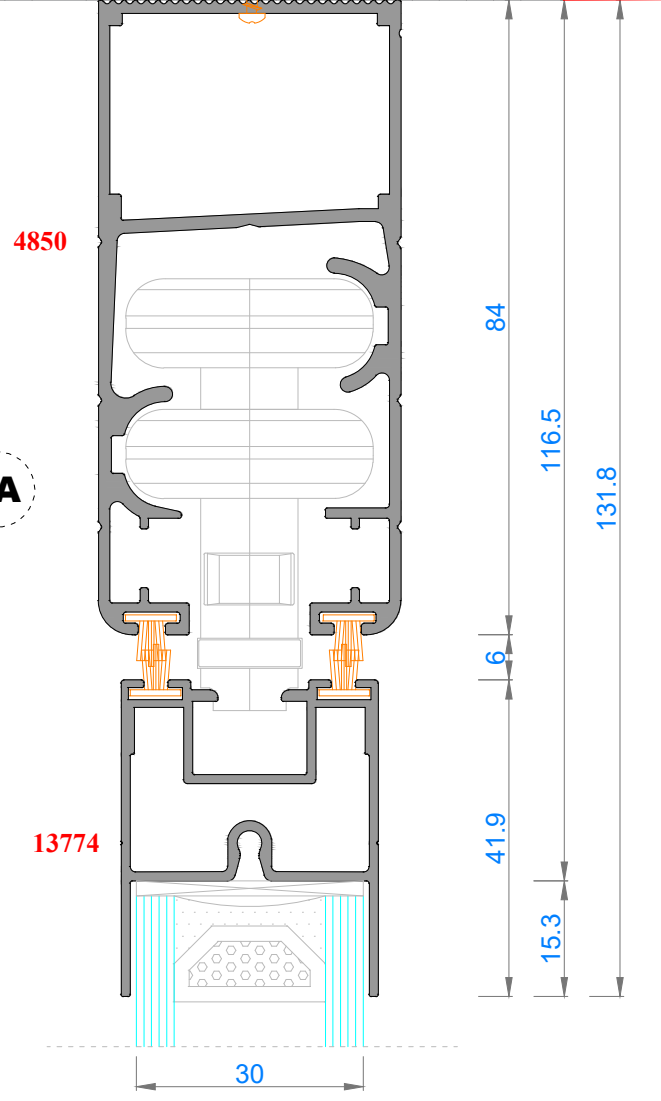

## FAUSTO CAMLAMA SİSTEMLERİ

GOLD 42KTB ISI CAMLI KATLANIR CAM BALKON

GOLD 42KTB DOUBLE GLAZING FOLDING GLASS BALCONY

Sistem Kodu 4850  
Ağırlık (kg/mt) 1,490

Sistem Kodu 4851  
Ağırlık (kg/mt) 1,533

Sistem Kodu 13774  
Ağırlık (kg/mt) 0,656

Sistem Kodu 4871  
Ağırlık (kg/mt) 0,632

Sistem Kodu **5085**  
Ağırlık (kg/mt) **0,533**

Sistem Kodu **5084**  
Ağırlık (kg/mt) **0,243**

Sistem Kodu **4876**  
Ağırlık (kg/mt) **0,303**

Sistem Kodu **4870**  
Ağırlık (kg/mt) **0,789**

Sistem Kodu **4877**  
Ağırlık (kg/mt) **0,392**

İÇ (INSIDE)      DIŞ (OUTSIDE)

1A

2A