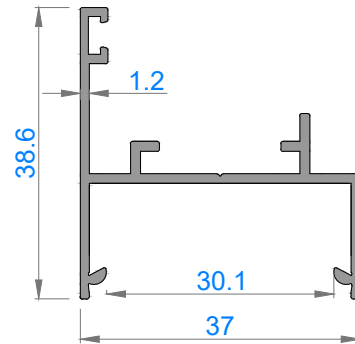

Sistem Kodu 4871  
Ağırlık (kg/mt) 0,632

Sistem Kodu **5085**  
Ağırlık (kg/mt) **0,533**

Sistem Kodu **5084**  
Ağırlık (kg/mt) **0,243**

Sistem Kodu **4876**  
Ağırlık (kg/mt) **0,303**

Sistem Kodu **4870**  
Ağırlık (kg/mt) **0,789**

Sistem Kodu **4877**  
Ağırlık (kg/mt) **0,392**

İÇ (INSIDE)      DIŞ (OUTSIDE)

1A

2A