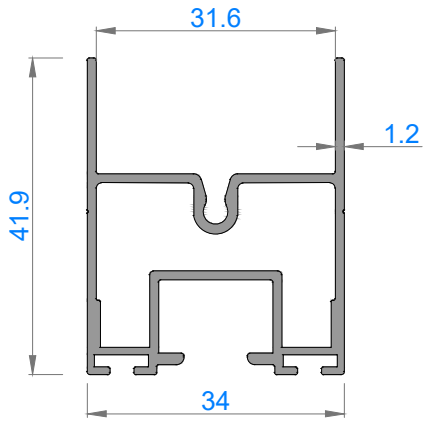

## FAUSTO CAMLAMA SİSTEMLERİ

GOLD 42KTB ISI CAMLI KATLANIR CAM BALKON

GOLD 42KTB DOUBLE GLAZING FOLDING GLASS BALCONY

Sistem Kodu 4850  
Ağırlık (kg/mt) 1,490

Sistem Kodu 4851  
Ağırlık (kg/mt) 1,533

Sistem Kodu 13774  
Ağırlık (kg/mt) 0,656

Sistem Kodu 4871  
Ağırlık (kg/mt) 0,632

Sistem Kodu **5085**  
Ağırlık (kg/mt) **0,533**

Sistem Kodu **5084**  
Ağırlık (kg/mt) **0,243**

Sistem Kodu **4876**  
Ağırlık (kg/mt) **0,303**

Sistem Kodu **4870**  
Ağırlık (kg/mt) **0,789**

Sistem Kodu **4877**  
Ağırlık (kg/mt) **0,392**

İÇ (INSIDE)      DIŞ (OUTSIDE)

1A

2A