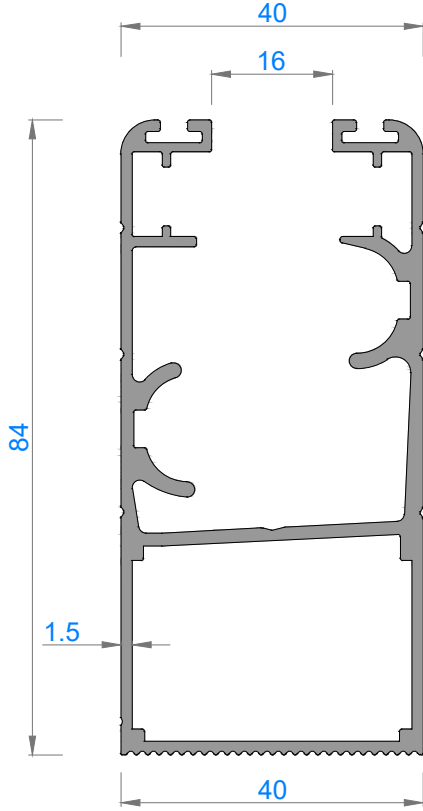

## FAUSTO CAMLAMA SİSTEMLERİ

GOLD 42KTB ISI CAMLI KATLANIR CAM BALKON

GOLD 42KTB DOUBLE GLAZING FOLDING GLASS BALCONY

Sistem Kodu 4850  
Ağırlık (kg/mt) 1,490

Sistem Kodu 4851  
Ağırlık (kg/mt) 1,533

Sistem Kodu 13774  
Ağırlık (kg/mt) 0,656

Sistem Kodu 4871  
Ağırlık (kg/mt) 0,632

Sistem Kodu **5085**  
Ağırlık (kg/mt) **0,533**

Sistem Kodu **5084**  
Ağırlık (kg/mt) **0,243**

Sistem Kodu **4876**  
Ağırlık (kg/mt) **0,303**

Sistem Kodu **4870**  
Ağırlık (kg/mt) **0,789**

Sistem Kodu **4877**  
Ağırlık (kg/mt) **0,392**

İÇ (INSIDE)      DIŞ (OUTSIDE)

1A

2A