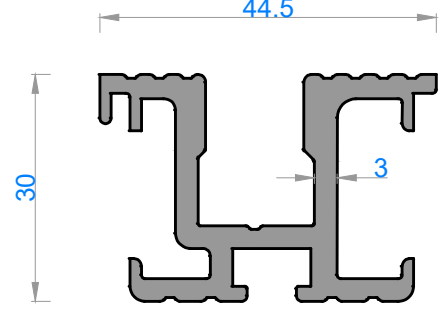

ÖZEL AMAÇLI PROFİLLER
SPECIAL PROFILES

alüminyum

ÖZEL AMAÇLI PROFİLLER / SPECIAL PROFILES

ASANSÖR PROFİLLERİ

QUALITY IS NOT A COINCIDENCE

Sistem Kodu 10007
Ağırlık (kg/mt) 0,739

Sistem Kodu 5046
Ağırlık (kg/mt) 1,110

Sistem Kodu 5122
Ağırlık (kg/mt) 1,280