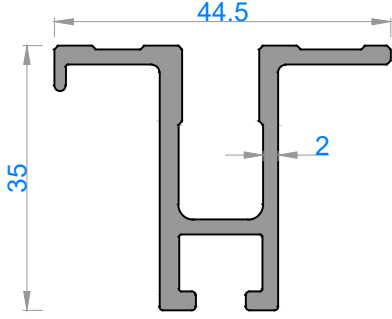

ÖZEL AMAÇLI PROFİLLER
SPECIAL PROFILES

alüminyum

ÖZEL AMAÇLI PROFİLLER / SPECIAL PROFILES

ASANSÖR PROFİLLERİ

QUALITY IS NOT A COINCIDENCE

Sistem Kodu 10007
Ağırlık (kg/mt) 0,739

Sistem Kodu 5046
Ağırlık (kg/mt) 1,110

Sistem Kodu 5122
Ağırlık (kg/mt) 1,280