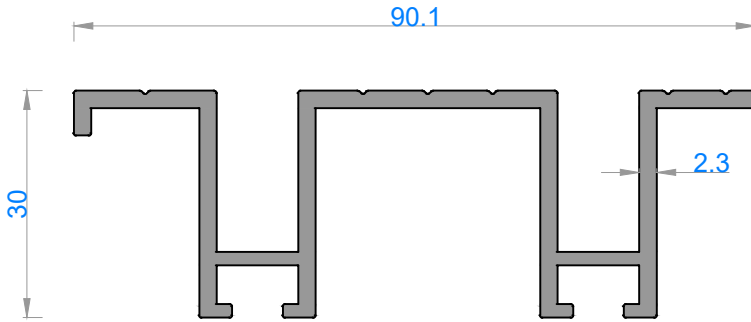

ÖZEL AMAÇLI PROFİLLER
SPECIAL PROFILES

alüminyum

ÖZEL AMAÇLI PROFİLLER / SPECIAL PROFILES

ASANSÖR PROFİLLERİ

QUALITY IS NOT A COINCIDENCE

Sistem Kodu 10007
Ağırlık (kg/mt) 0,739

Sistem Kodu 5046
Ağırlık (kg/mt) 1,110

Sistem Kodu 5122
Ağırlık (kg/mt) 1,280