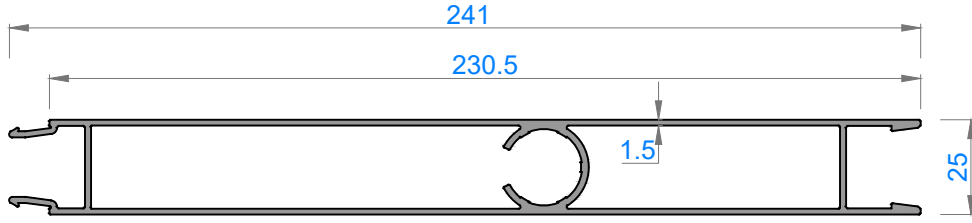

Sistem Kodu **11072**
Ağırlık (kg/mt) **0,893**

Sistem Kodu **11073**
Ağırlık (kg/mt) **1,020**

NOT: Profil ağırlıkları teoriktir, üretim sonrası ağırlıklar geçerlidir.

Sistem Kodu 8003
Ağırlık (kg/mt) 2,165

Sistem Kodu 8004
Ağırlık (kg/mt) 2,502

Sistem Kodu 8005
Ağırlık (kg/mt) 1,443

Sistem Kodu 8006
Ağırlık (kg/mt) 2,122

Sistem Kodu 8007

Ağırlık (kg/mt) 1,870

Sistem Kodu 362

Ağırlık (kg/mt) 0,883

Sistem Kodu 8000