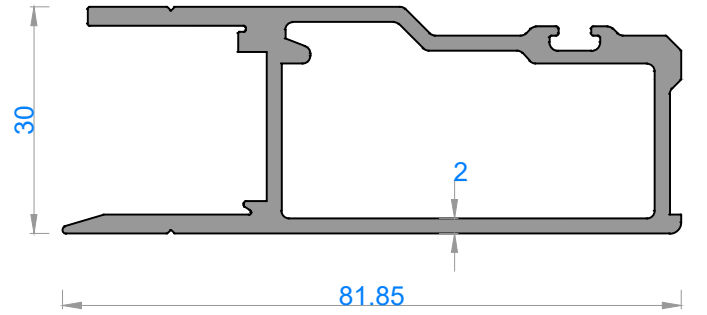

Sistem Kodu **11072**
Ağırlık (kg/mt) **0,893**

Sistem Kodu **11073**
Ağırlık (kg/mt) **1,020**

NOT: Profil ağırlıkları teoriktir, üretim sonrası ağırlıklar geçerlidir.

Sistem Kodu 8003
Ağırlık (kg/mt) 2,165

Sistem Kodu 8004
Ağırlık (kg/mt) 2,502

Sistem Kodu 8005
Ağırlık (kg/mt) 1,443

Sistem Kodu 8006
Ağırlık (kg/mt) 2,122

Sistem Kodu 8007

Ağırlık (kg/mt) 1,870

Sistem Kodu 362

Ağırlık (kg/mt) 0,883

Sistem Kodu 8000

Ağırlık (kg/mt) 1,885

Sistem Kodu 8001

Ağırlık (kg/mt) 1,353

Sistem Kodu 8002

Ağırlık (kg/mt) 1,490