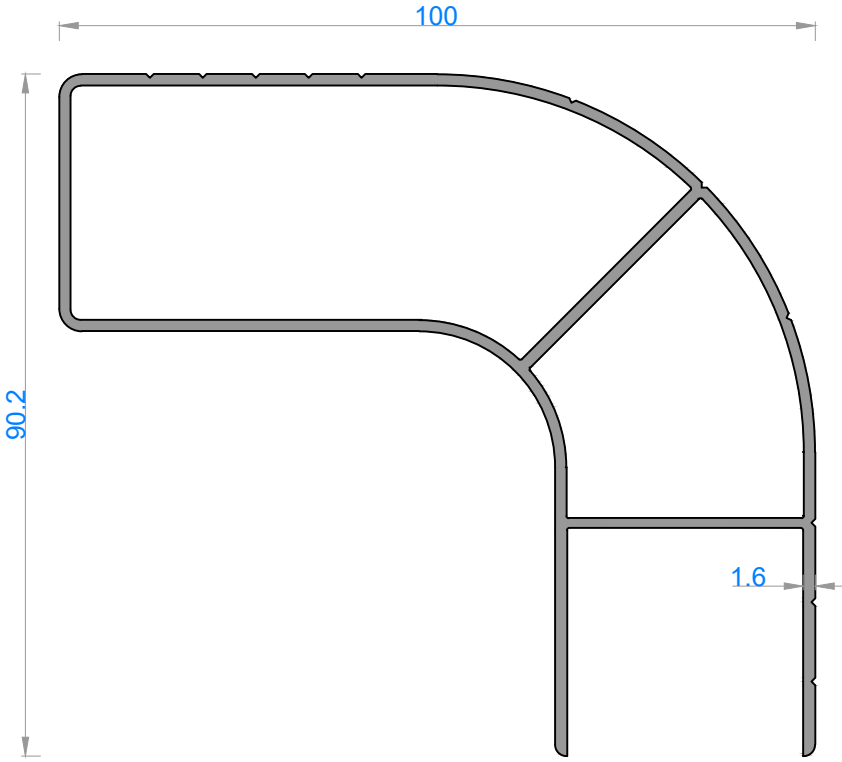

ÖZEL AMAÇLI PROFİLLER
SPECIAL PROFILES

alüminyum

ÖZEL AMAÇLI PROFİLLER / SPECIAL PROFILES

DORSE PROFİLLERİ

QUALITY IS NOT A COINCIDENCE

Sistem Kodu **11071**
Ağırlık (kg/mt) **1,517**

Sistem Kodu **11074**
Ağırlık (kg/mt) **0,920**

Sistem Kodu **11072**
Ağırlık (kg/mt) **0,893**

Sistem Kodu **11073**
Ağırlık (kg/mt) **1,020**

NOT: Profil ağırlıkları teoriktir, üretim sonrası ağırlıklar geçerlidir.

Sistem Kodu 8003
Ağırlık (kg/mt) 2,165

Sistem Kodu 8004
Ağırlık (kg/mt) 2,502

Sistem Kodu 8005
Ağırlık (kg/mt) 1,443

Sistem Kodu 8006
Ağırlık (kg/mt) 2,122

Sistem Kodu 8007

Ağırlık (kg/mt) 1,870

Sistem Kodu 362

Ağırlık (kg/mt) 0,883

Sistem Kodu 8000

Ağırlık (kg/mt) 1,885

Sistem Kodu 8001

Ağırlık (kg/mt) 1,353

Sistem Kodu 8002

Ağırlık (kg/mt) 1,490