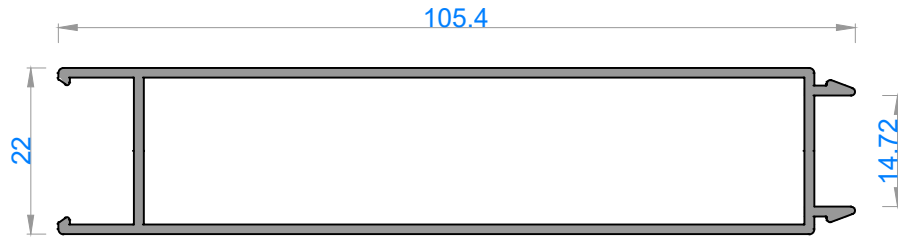

Sistem Kodu **11072**
Ağırlık (kg/mt) **0,893**

Sistem Kodu **11073**
Ağırlık (kg/mt) **1,020**

NOT: Profil ağırlıkları teoriktir, üretim sonrası ağırlıklar geçerlidir.

Sistem Kodu 8003
Ağırlık (kg/mt) 2,165

Sistem Kodu 8004
Ağırlık (kg/mt) 2,502

Sistem Kodu 8005
Ağırlık (kg/mt) 1,443

Sistem Kodu 8006
Ağırlık (kg/mt) 2,122

Sistem Kodu 8007

Ağırlık (kg/mt) 1,870

Sistem Kodu 362

Ağırlık (kg/mt) 0,883

Sistem Kodu 8000

Ağırlık (kg/mt) 1,885

Sistem Kodu 8001

Ağırlık (kg/mt) 1,353

Sistem Kodu 8002

Ağırlık (kg/mt) 1,490