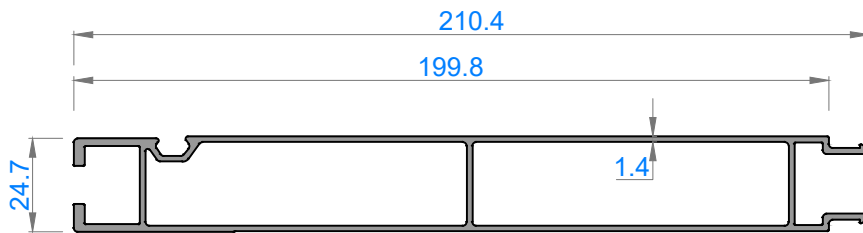

Sistem Kodu **11072**
Ağırlık (kg/mt) **0,893**

Sistem Kodu **11073**
Ağırlık (kg/mt) **1,020**

NOT: Profil ağırlıkları teoriktir, üretim sonrası ağırlıklar geçerlidir.

Sistem Kodu 8003
Ağırlık (kg/mt) 2,165

Sistem Kodu 8004
Ağırlık (kg/mt) 2,502

Sistem Kodu 8005
Ağırlık (kg/mt) 1,443

Sistem Kodu 8006
Ağırlık (kg/mt) 2,122

Sistem Kodu 8007

Ağırlık (kg/mt) 1,870

Sistem Kodu 362

Ağırlık (kg/mt) 0,883

Sistem Kodu 8000

Ağırlık (kg/mt) 1,885

Sistem Kodu 8001

Ağırlık (kg/mt) 1,353

Sistem Kodu 8002

Ağırlık (kg/mt) 1,490