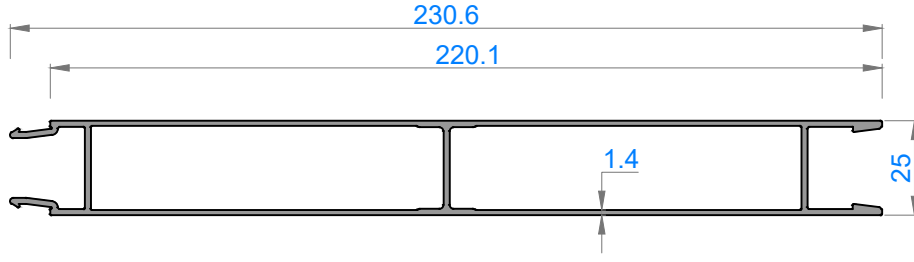

ÖZEL AMAÇLI PROFİLLER
SPECIAL PROFILES

alüminyum

ÖZEL AMAÇLI PROFİLLER / SPECIAL PROFILES

DORSE PROFİLLERİ

QUALITY IS NOT A COINCIDENCE

Sistem Kodu **11071**
Ağırlık (kg/mt) **1,517**

Sistem Kodu **11074**
Ağırlık (kg/mt) **0,920**

Sistem Kodu **11072**
Ağırlık (kg/mt) **0,893**

Sistem Kodu **11073**
Ağırlık (kg/mt) **1,020**

NOT: Profil ağırlıkları teoriktir, üretim sonrası ağırlıklar geçerlidir.

Sistem Kodu 8003
Ağırlık (kg/mt) 2,165

Sistem Kodu 8004
Ağırlık (kg/mt) 2,502

Sistem Kodu 8005
Ağırlık (kg/mt) 1,443

Sistem Kodu 8006
Ağırlık (kg/mt) 2,122

Sistem Kodu 8007

Ağırlık (kg/mt) 1,870

Sistem Kodu 362

Ağırlık (kg/mt) 0,883

Sistem Kodu 8000

Ağırlık (kg/mt) 1,885

Sistem Kodu 8001

Ağırlık (kg/mt) 1,353

Sistem Kodu 8002

Ağırlık (kg/mt) 1,490