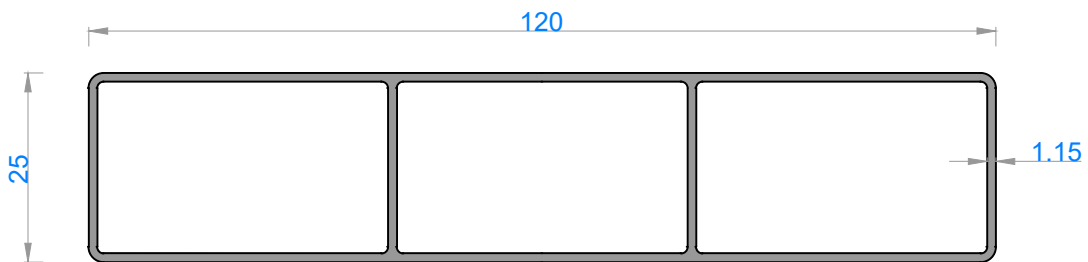

ÖZEL AMAÇLI PROFİLLER
SPECIAL PROFILES

alüminyum

ÖZEL AMAÇLI PROFİLLER / SPECIAL PROFILES

DORSE PROFİLLERİ

QUALITY IS NOT A COINCIDENCE

Sistem Kodu **11071**
Ağırlık (kg/mt) **1,517**

Sistem Kodu **11074**
Ağırlık (kg/mt) **0,920**

Sistem Kodu **11072**
Ağırlık (kg/mt) **0,893**

Sistem Kodu **11073**
Ağırlık (kg/mt) **1,020**

NOT: Profil ağırlıkları teoriktir, üretim sonrası ağırlıklar geçerlidir.

Sistem Kodu 8003
Ağırlık (kg/mt) 2,165

Sistem Kodu 8004
Ağırlık (kg/mt) 2,502

Sistem Kodu 8005
Ağırlık (kg/mt) 1,443

Sistem Kodu 8006
Ağırlık (kg/mt) 2,122

Sistem Kodu 8007

Ağırlık (kg/mt) 1,870

Sistem Kodu 362

Ağırlık (kg/mt) 0,883

Sistem Kodu 8000

Ağırlık (kg/mt) 1,885

Sistem Kodu 8001

Ağırlık (kg/mt) 1,353

Sistem Kodu 8002

Ağırlık (kg/mt) 1,490