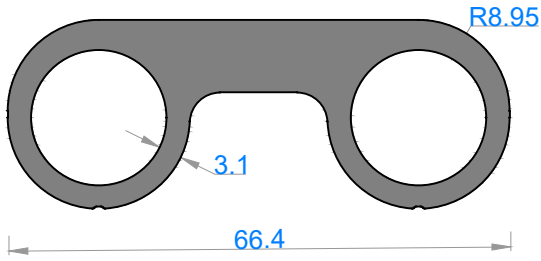

Sistem Kodu **11072**
Ağırlık (kg/mt) **0,893**

Sistem Kodu **11073**
Ağırlık (kg/mt) **1,020**

NOT: Profil ağırlıkları teoriktir, üretim sonrası ağırlıklar geçerlidir.

Sistem Kodu 8003
Ağırlık (kg/mt) 2,165

Sistem Kodu 8004
Ağırlık (kg/mt) 2,502

Sistem Kodu 8005
Ağırlık (kg/mt) 1,443

Sistem Kodu 8006
Ağırlık (kg/mt) 2,122

Sistem Kodu 8007

Ağırlık (kg/mt) 1,870

Sistem Kodu 362

Ağırlık (kg/mt) 0,883

Sistem Kodu 8000

Ağırlık (kg/mt) 1,885

Sistem Kodu 8001

Ağırlık (kg/mt) 1,353

Sistem Kodu 8002

Ağırlık (kg/mt) 1,490