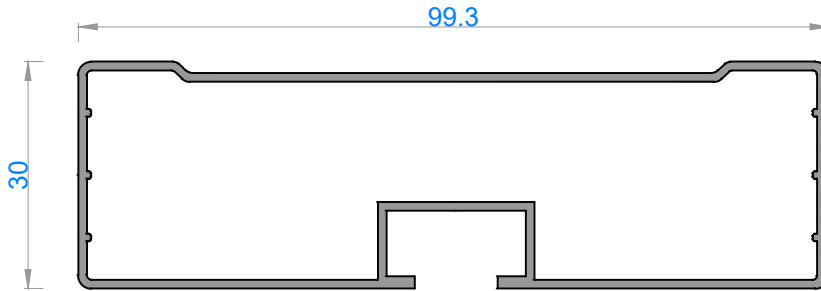

ÖZEL AMAÇLI PROFİLLER
SPECIAL PROFILES

alüminyum

ÖZEL AMAÇLI PROFİLLER / SPECIAL PROFILES

DORSE PROFİLLERİ

QUALITY IS NOT A COINCIDENCE

Sistem Kodu **11071**
Ağırlık (kg/mt) **1,517**

Sistem Kodu **11074**
Ağırlık (kg/mt) **0,920**

Sistem Kodu **11072**
Ağırlık (kg/mt) **0,893**

Sistem Kodu **11073**
Ağırlık (kg/mt) **1,020**

NOT: Profil ağırlıkları teoriktir, üretim sonrası ağırlıklar geçerlidir.

Sistem Kodu 8003
Ağırlık (kg/mt) 2,165

Sistem Kodu 8004
Ağırlık (kg/mt) 2,502

Sistem Kodu 8005
Ağırlık (kg/mt) 1,443

Sistem Kodu 8006
Ağırlık (kg/mt) 2,122

Sistem Kodu 8007

Ağırlık (kg/mt) 1,870

Sistem Kodu 362

Ağırlık (kg/mt) 0,883

Sistem Kodu 8000

Ağırlık (kg/mt) 1,885

Sistem Kodu 8001

Ağırlık (kg/mt) 1,353

Sistem Kodu 8002

Ağırlık (kg/mt) 1,490