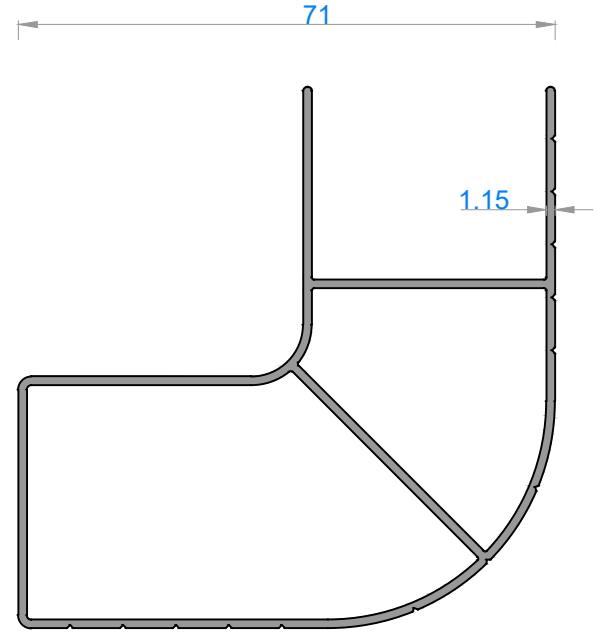

ÖZEL AMAÇLI PROFİLLER
SPECIAL PROFILES

alüminyum

ÖZEL AMAÇLI PROFİLLER / SPECIAL PROFILES

DORSE PROFİLLERİ

QUALITY IS NOT A COINCIDENCE

Sistem Kodu **11071**
Ağırlık (kg/mt) **1,517**

Sistem Kodu **11074**
Ağırlık (kg/mt) **0,920**

Sistem Kodu **11072**
Ağırlık (kg/mt) **0,893**

Sistem Kodu **11073**
Ağırlık (kg/mt) **1,020**

NOT: Profil ağırlıkları teoriktir, üretim sonrası ağırlıklar geçerlidir.

Sistem Kodu 8003
Ağırlık (kg/mt) 2,165

Sistem Kodu 8004
Ağırlık (kg/mt) 2,502

Sistem Kodu 8005
Ağırlık (kg/mt) 1,443

Sistem Kodu 8006
Ağırlık (kg/mt) 2,122

Sistem Kodu 8007

Ağırlık (kg/mt) 1,870

Sistem Kodu 362

Ağırlık (kg/mt) 0,883

Sistem Kodu 8000

Ağırlık (kg/mt) 1,885

Sistem Kodu 8001

Ağırlık (kg/mt) 1,353

Sistem Kodu 8002

Ağırlık (kg/mt) 1,490