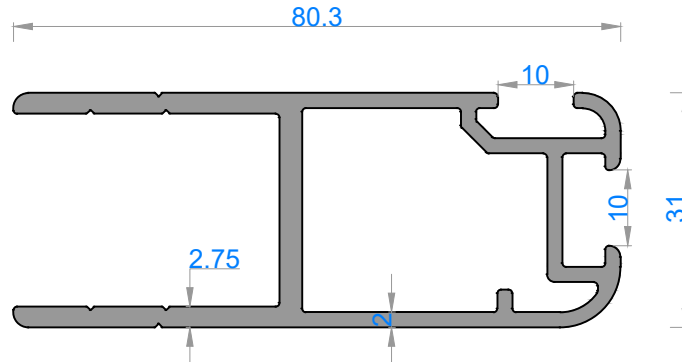

Sistem Kodu **11072**
Ağırlık (kg/mt) **0,893**

Sistem Kodu **11073**
Ağırlık (kg/mt) **1,020**

NOT: Profil ağırlıkları teoriktir, üretim sonrası ağırlıklar geçerlidir.

Sistem Kodu 8003
Ağırlık (kg/mt) 2,165

Sistem Kodu 8004
Ağırlık (kg/mt) 2,502

Sistem Kodu 8005
Ağırlık (kg/mt) 1,443

Sistem Kodu 8006
Ağırlık (kg/mt) 2,122

Sistem Kodu 8007

Ağırlık (kg/mt) 1,870

Sistem Kodu 362

Ağırlık (kg/mt) 0,883

Sistem Kodu 8000

Ağırlık (kg/mt) 1,885

Sistem Kodu 8001

Ağırlık (kg/mt) 1,353

Sistem Kodu 8002

Ağırlık (kg/mt) 1,490