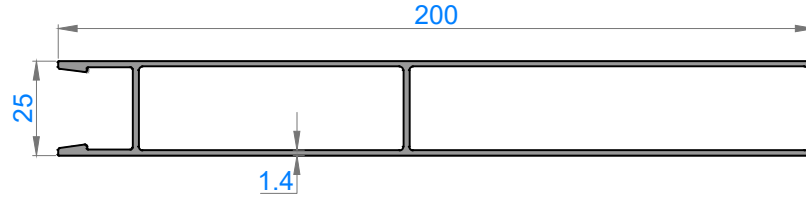

Sistem Kodu **11072**
Ağırlık (kg/mt) **0,893**

Sistem Kodu **11073**
Ağırlık (kg/mt) **1,020**

NOT: Profil ağırlıkları teoriktir, üretim sonrası ağırlıklar geçerlidir.

Sistem Kodu 8003
Ağırlık (kg/mt) 2,165

Sistem Kodu 8004
Ağırlık (kg/mt) 2,502

Sistem Kodu 8005
Ağırlık (kg/mt) 1,443

Sistem Kodu 8006
Ağırlık (kg/mt) 2,122

Sistem Kodu 8007

Ağırlık (kg/mt) 1,870

Sistem Kodu 362

Ağırlık (kg/mt) 0,883

Sistem Kodu 8000