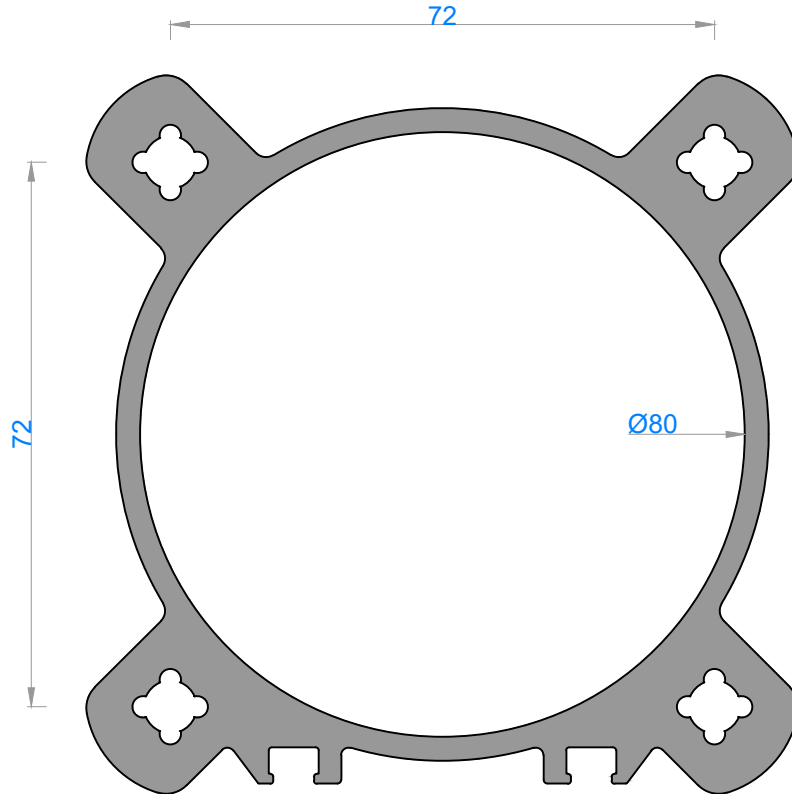

ÖZEL AMAÇLI PROFİLLER
SPECIAL PROFILES

alüminyum

ÖZEL AMAÇLI PROFİLLER / SPECIAL PROFILES

PİSTON PROFİLLERİ

QUALITY IS NOT A COINCIDENCE

Sistem Kodu **11091**
Ağırlık (kg/mt) **2,744**

Sistem Kodu **11092**
Ağırlık (kg/mt) **3,455**

Sistem Kodu **11093**
Ağırlık (kg/mt) **5,476**

NOT: Profil ağırlıkları teoriktir, üretim sonrası ağırlıklar geçerlidir.