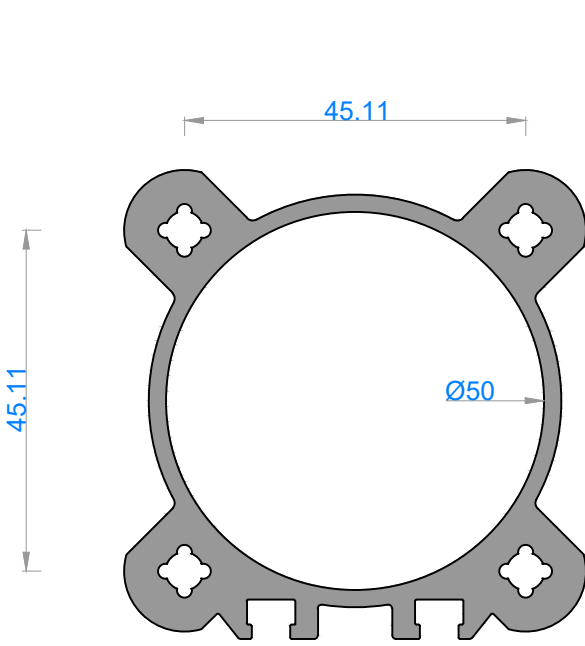

ÖZEL AMAÇLI PROFİLLER
SPECIAL PROFILES

alüminyum

ÖZEL AMAÇLI PROFİLLER / SPECIAL PROFILES

PİSTON PROFİLLERİ

QUALITY IS NOT A COINCIDENCE

Sistem Kodu **11091**
Ağırlık (kg/mt) **2,744**

Sistem Kodu **11092**
Ağırlık (kg/mt) **3,455**

Sistem Kodu **11093**
Ağırlık (kg/mt) **5,476**

NOT: Profil ağırlıkları teoriktir, üretim sonrası ağırlıklar geçerlidir.