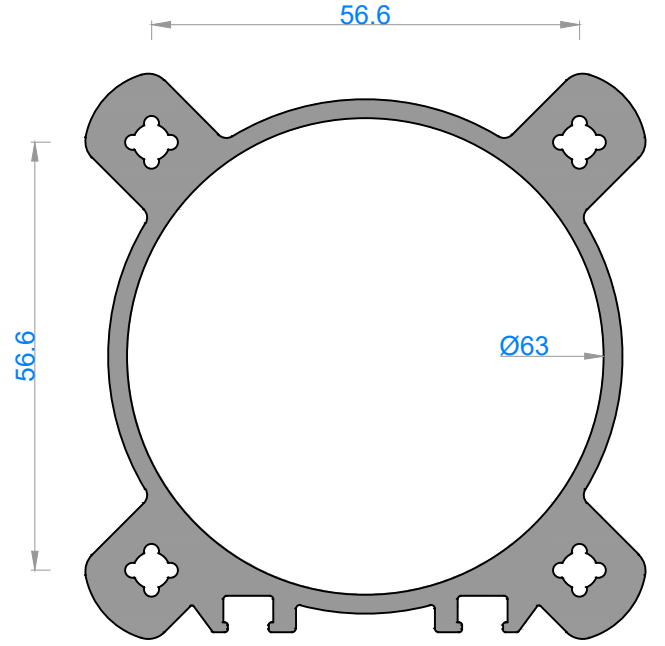

ÖZEL AMAÇLI PROFİLLER
SPECIAL PROFILES

alüminyum

ÖZEL AMAÇLI PROFİLLER / SPECIAL PROFILES

PİSTON PROFİLLERİ

QUALITY IS NOT A COINCIDENCE

Sistem Kodu **11091**
Ağırlık (kg/mt) **2,744**

Sistem Kodu **11092**
Ağırlık (kg/mt) **3,455**

Sistem Kodu **11093**
Ağırlık (kg/mt) **5,476**

NOT: Profil ağırlıkları teoriktir, üretim sonrası ağırlıklar geçerlidir.