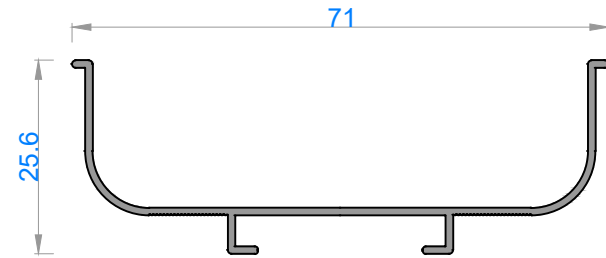

ÖZEL AMAÇLI PROFİLLER
SPECIAL PROFILES

Sistem Kodu 11152
Ağırlık (kg/mt) 0,313

Sistem Kodu 11153
Ağırlık (kg/mt) 0,198

Sistem Kodu 11156
Ağırlık (kg/mt) 0,274

Sistem Kodu 50055
Ağırlık (kg/mt) 0,747

Sistem Kodu 11151
Ağırlık (kg/mt) 0,128

Sistem Kodu 50056
Ağırlık (kg/mt) 0,243

Sistem Kodu 50054
Ağırlık (kg/mt) 0,235

Sistem Kodu 11155
Ağırlık (kg/mt) 0,273

Sistem Kodu 50057
Ağırlık (kg/mt) 0,319

alüminyum

ÖZEL AMAÇLI PROFİLLER / SPECIAL PROFILES