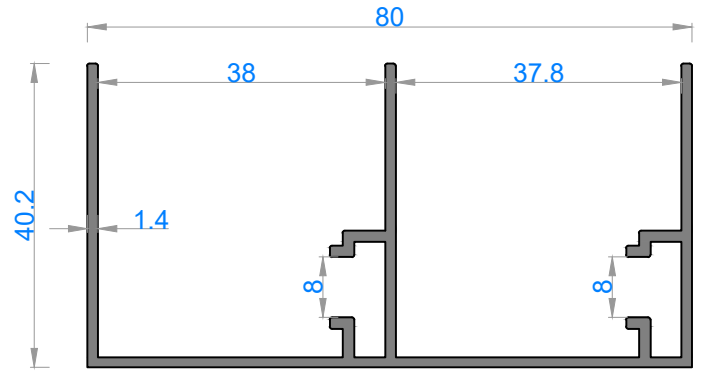

Sistem Kodu 10120
Ağırlık (kg/mt) 0,445

Sistem Kodu 13409
Ağırlık (kg/mt) 0,287

Sistem Kodu 10118
Ağırlık (kg/mt) 1,334

Sistem Kodu 13404
Ağırlık (kg/mt) 0,261

NOT: Profil ağırlıkları teoriktir, üretim sonrası ağırlıklar geçerlidir.

alüminyum

ÖZEL AMAÇLI PROFİLLER / SPECIAL PROFILES

MOBİLYA PROFİLLERİ

QUALITY IS NOT A COINCIDENCE

Sistem Kodu 5256

Ağırlık (kg/mt) 0,394

Sistem Kodu 5259

Ağırlık (kg/mt) 0,337

Sistem Kodu 5257

Ağırlık (kg/mt) 0,253

Sistem Kodu 5260

Ağırlık (kg/mt) 0,856

Sistem Kodu 5258

Ağırlık (kg/mt) 0,405

Sistem Kodu 10122

Ağırlık (kg/mt) 0,567