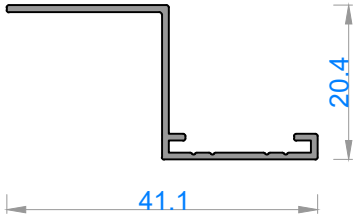

Sistem Kodu 13402
Ağırlık (kg/mt) 0,162