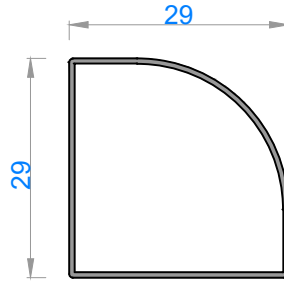

ÖZEL AMAÇLI PROFİLLER
SPECIAL PROFILES

Sistem Kodu 11152
Ağırlık (kg/mt) 0,313

Sistem Kodu 11153
Ağırlık (kg/mt) 0,198

Sistem Kodu 11156
Ağırlık (kg/mt) 0,274

Sistem Kodu 50055
Ağırlık (kg/mt) 0,747

Sistem Kodu 11151
Ağırlık (kg/mt) 0,128

Sistem Kodu 50056
Ağırlık (kg/mt) 0,243

Sistem Kodu 50054
Ağırlık (kg/mt) 0,235

Sistem Kodu 11155
Ağırlık (kg/mt) 0,273

Sistem Kodu 50057
Ağırlık (kg/mt) 0,319

alüminyum

ÖZEL AMAÇLI PROFİLLER / SPECIAL PROFILES