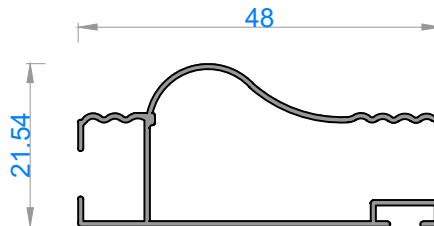

ÖZEL AMAÇLI PROFİLLER
SPECIAL PROFILES

Sistem Kodu 11152
Ağırlık (kg/mt) 0,313

Sistem Kodu 11153
Ağırlık (kg/mt) 0,198

Sistem Kodu 11156
Ağırlık (kg/mt) 0,274

Sistem Kodu 50055
Ağırlık (kg/mt) 0,747

Sistem Kodu 11151
Ağırlık (kg/mt) 0,128

Sistem Kodu 50056
Ağırlık (kg/mt) 0,243

Sistem Kodu 50054
Ağırlık (kg/mt) 0,235

Sistem Kodu 11155
Ağırlık (kg/mt) 0,273

Sistem Kodu 50057
Ağırlık (kg/mt) 0,319

alüminyum

ÖZEL AMAÇLI PROFİLLER / SPECIAL PROFILES

Sistem Kodu 10120
Ağırlık (kg/mt) 0,445

Sistem Kodu 13409
Ağırlık (kg/mt) 0,287

Sistem Kodu 10118
Ağırlık (kg/mt) 1,334

Sistem Kodu 13404
Ağırlık (kg/mt) 0,261

NOT: Profil ağırlıkları teoriktir, üretim sonrası ağırlıklar geçerlidir.