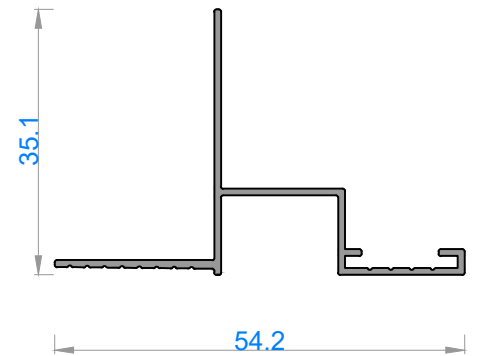

Sistem Kodu 50056
Ağırlık (kg/mt) 0,243

Sistem Kodu 50054
Ağırlık (kg/mt) 0,235

Sistem Kodu 11155
Ağırlık (kg/mt) 0,273

Sistem Kodu 50057
Ağırlık (kg/mt) 0,319

alüminyum

ÖZEL AMAÇLI PROFİLLER / SPECIAL PROFILES

MOBİLYA PROFİLLERİ

QUALITY IS NOT A COINCIDENCE

Sistem Kodu 13402
Ağırlık (kg/mt) 0,162

Sistem Kodu 13405
Ağırlık (kg/mt) 0,176

Sistem Kodu 13403
Ağırlık (kg/mt) 0,225

Sistem Kodu 10126
Ağırlık (kg/mt) 0,859

Sistem Kodu 10120
Ağırlık (kg/mt) 0,445

Sistem Kodu 13409
Ağırlık (kg/mt) 0,287

Sistem Kodu 10118
Ağırlık (kg/mt) 1,334

Sistem Kodu 13404
Ağırlık (kg/mt) 0,261

NOT: Profil ağırlıkları teoriktir, üretim sonrası ağırlıklar geçerlidir.