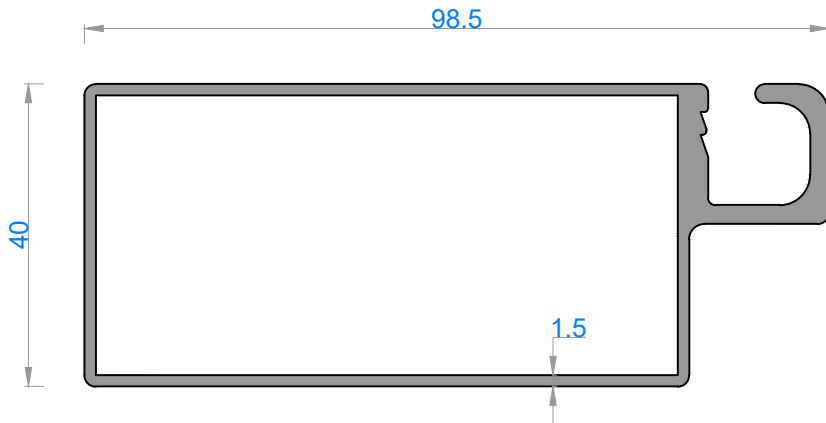

MOBİLYA PROFİLLERİ

QUALITY IS NOT A COINCIDENCE

Sistem Kodu 13402
Ağırlık (kg/mt) 0,162

Sistem Kodu 13405
Ağırlık (kg/mt) 0,176

Sistem Kodu 13403
Ağırlık (kg/mt) 0,225

Sistem Kodu 10126
Ağırlık (kg/mt) 0,859

Sistem Kodu 10120
Ağırlık (kg/mt) 0,445

Sistem Kodu 13409
Ağırlık (kg/mt) 0,287

Sistem Kodu 10118
Ağırlık (kg/mt) 1,334

Sistem Kodu 13404
Ağırlık (kg/mt) 0,261

NOT: Profil ağırlıkları teoriktir, üretim sonrası ağırlıklar geçerlidir.