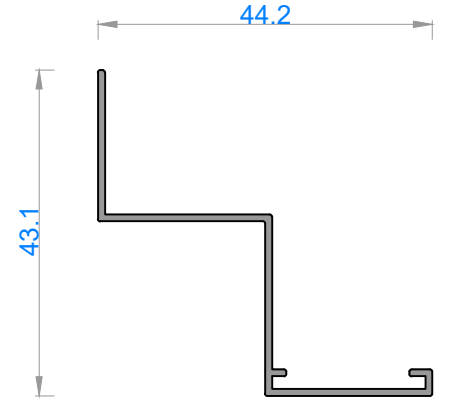

Sistem Kodu 50056
Ağırlık (kg/mt) 0,243

Sistem Kodu 50054
Ağırlık (kg/mt) 0,235

Sistem Kodu 11155
Ağırlık (kg/mt) 0,273

Sistem Kodu 50057
Ağırlık (kg/mt) 0,319

alüminyum

ÖZEL AMAÇLI PROFİLLER / SPECIAL PROFILES

MOBİLYA PROFİLLERİ

QUALITY IS NOT A COINCIDENCE

Sistem Kodu 13402
Ağırlık (kg/mt) 0,162

Sistem Kodu 13405
Ağırlık (kg/mt) 0,176

Sistem Kodu 13403
Ağırlık (kg/mt) 0,225

Sistem Kodu 10126
Ağırlık (kg/mt) 0,859

Sistem Kodu 10120
Ağırlık (kg/mt) 0,445

Sistem Kodu 13409
Ağırlık (kg/mt) 0,287

Sistem Kodu 10118
Ağırlık (kg/mt) 1,334

Sistem Kodu 13404
Ağırlık (kg/mt) 0,261

NOT: Profil ağırlıkları teoriktir, üretim sonrası ağırlıklar geçerlidir.