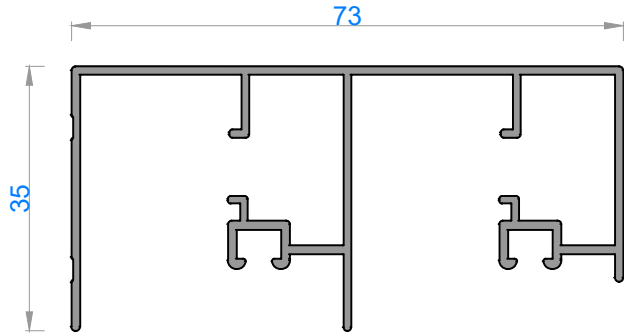

ÖZEL AMAÇLI PROFİLLER
SPECIAL PROFILES

Sistem Kodu 11152
Ağırlık (kg/mt) 0,313

Sistem Kodu 11153
Ağırlık (kg/mt) 0,198

Sistem Kodu 11156
Ağırlık (kg/mt) 0,274

Sistem Kodu 50055
Ağırlık (kg/mt) 0,747

Sistem Kodu 11151
Ağırlık (kg/mt) 0,128

Sistem Kodu 50056
Ağırlık (kg/mt) 0,243

Sistem Kodu 50054
Ağırlık (kg/mt) 0,235

Sistem Kodu 11155
Ağırlık (kg/mt) 0,273

Sistem Kodu 50057
Ağırlık (kg/mt) 0,319

alüminyum

ÖZEL AMAÇLI PROFİLLER / SPECIAL PROFILES

Sistem Kodu 10120
Ağırlık (kg/mt) 0,445

Sistem Kodu 13409
Ağırlık (kg/mt) 0,287

Sistem Kodu 10118
Ağırlık (kg/mt) 1,334

Sistem Kodu 13404
Ağırlık (kg/mt) 0,261

NOT: Profil ağırlıkları teoriktir, üretim sonrası ağırlıklar geçerlidir.