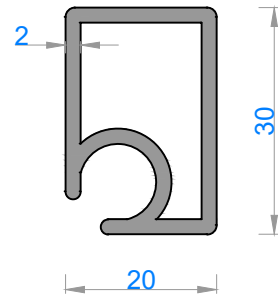

Sistem Kodu 10120
Ağırlık (kg/mt) 0,445

Sistem Kodu 13409
Ağırlık (kg/mt) 0,287

Sistem Kodu 10118
Ağırlık (kg/mt) 1,334

Sistem Kodu 13404
Ağırlık (kg/mt) 0,261

NOT: Profil ağırlıkları teoriktir, üretim sonrası ağırlıklar geçerlidir.

alüminyum

ÖZEL AMAÇLI PROFİLLER / SPECIAL PROFILES

MOBİLYA PROFİLLERİ

QUALITY IS NOT A COINCIDENCE

Sistem Kodu 5256

Ağırlık (kg/mt) 0,394

Sistem Kodu 5259

Ağırlık (kg/mt) 0,337

Sistem Kodu 5257

Ağırlık (kg/mt) 0,253

Sistem Kodu 5260

Ağırlık (kg/mt) 0,856

Sistem Kodu 5258

Ağırlık (kg/mt) 0,405

Sistem Kodu 10122

Ağırlık (kg/mt) 0,567

NOT: Profil ağırlıkları teoriktir, üretim sonrası ağırlıklar geçerlidir.