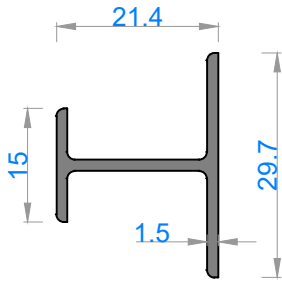

Sistem Kodu 10120
Ağırlık (kg/mt) 0,445

Sistem Kodu 13409
Ağırlık (kg/mt) 0,287

Sistem Kodu 10118
Ağırlık (kg/mt) 1,334

Sistem Kodu 13404
Ağırlık (kg/mt) 0,261

NOT: Profil ağırlıkları teoriktir, üretim sonrası ağırlıklar geçerlidir.

alüminyum

ÖZEL AMAÇLI PROFİLLER / SPECIAL PROFILES

MOBİLYA PROFİLLERİ

QUALITY IS NOT A COINCIDENCE

Sistem Kodu 5256

Ağırlık (kg/mt) 0,394

Sistem Kodu 5259

Ağırlık (kg/mt) 0,337

Sistem Kodu 5257

Ağırlık (kg/mt) 0,253

Sistem Kodu 5260

Ağırlık (kg/mt) 0,856

Sistem Kodu 5258

Ağırlık (kg/mt) 0,405

Sistem Kodu 10122

Ağırlık (kg/mt) 0,567