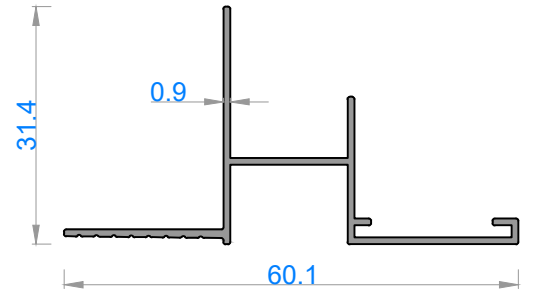

Sistem Kodu 50056
Ağırlık (kg/mt) 0,243

Sistem Kodu 50054
Ağırlık (kg/mt) 0,235

Sistem Kodu 11155
Ağırlık (kg/mt) 0,273

Sistem Kodu 50057
Ağırlık (kg/mt) 0,319

alüminyum

ÖZEL AMAÇLI PROFİLLER / SPECIAL PROFILES

MOBİLYA PROFİLLERİ

QUALITY IS NOT A COINCIDENCE

Sistem Kodu 13402
Ağırlık (kg/mt) 0,162

Sistem Kodu 13405
Ağırlık (kg/mt) 0,176

Sistem Kodu 13403
Ağırlık (kg/mt) 0,225

Sistem Kodu 10126
Ağırlık (kg/mt) 0,859

Sistem Kodu 10120
Ağırlık (kg/mt) 0,445

Sistem Kodu 13409
Ağırlık (kg/mt) 0,287

Sistem Kodu 10118
Ağırlık (kg/mt) 1,334

Sistem Kodu 13404
Ağırlık (kg/mt) 0,261

NOT: Profil ağırlıkları teoriktir, üretim sonrası ağırlıklar geçerlidir.