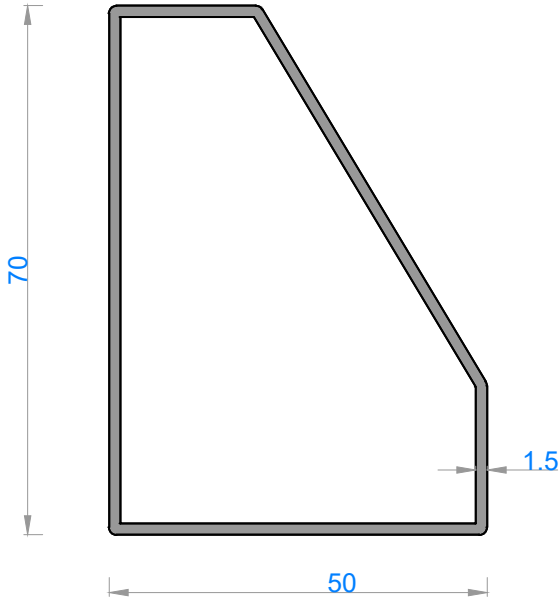

MOBİLYA PROFİLLERİ

QUALITY IS NOT A COINCIDENCE

Sistem Kodu 13402
Ağırlık (kg/mt) 0,162

Sistem Kodu 13405
Ağırlık (kg/mt) 0,176

Sistem Kodu 13403
Ağırlık (kg/mt) 0,225

Sistem Kodu 10126
Ağırlık (kg/mt) 0,859

Sistem Kodu 10120
Ağırlık (kg/mt) 0,445

Sistem Kodu 13409
Ağırlık (kg/mt) 0,287

Sistem Kodu 10118
Ağırlık (kg/mt) 1,334

Sistem Kodu 13404
Ağırlık (kg/mt) 0,261

NOT: Profil ağırlıkları teoriktir, üretim sonrası ağırlıklar geçerlidir.