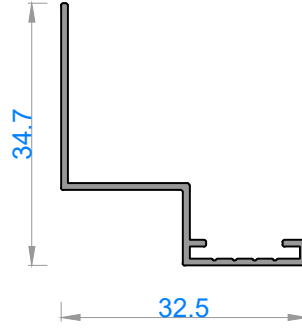

Sistem Kodu 50056
Ağırlık (kg/mt) 0,243

Sistem Kodu 50054
Ağırlık (kg/mt) 0,235

Sistem Kodu 11155
Ağırlık (kg/mt) 0,273

Sistem Kodu 50057
Ağırlık (kg/mt) 0,319

alüminyum

ÖZEL AMAÇLI PROFİLLER / SPECIAL PROFILES

MOBİLYA PROFİLLERİ

QUALITY IS NOT A COINCIDENCE

Sistem Kodu 13402
Ağırlık (kg/mt) 0,162

Sistem Kodu 13405
Ağırlık (kg/mt) 0,176

Sistem Kodu 13403
Ağırlık (kg/mt) 0,225

Sistem Kodu 10126
Ağırlık (kg/mt) 0,859

Sistem Kodu 10120
Ağırlık (kg/mt) 0,445

Sistem Kodu 13409
Ağırlık (kg/mt) 0,287

Sistem Kodu 10118
Ağırlık (kg/mt) 1,334

Sistem Kodu 13404
Ağırlık (kg/mt) 0,261

NOT: Profil ağırlıkları teoriktir, üretim sonrası ağırlıklar geçerlidir.

Sistem Kodu 5257

Ağırlık (kg/mt) 0,253

Sistem Kodu 5260

Ağırlık (kg/mt) 0,856

Sistem Kodu 5258

Ağırlık (kg/mt) 0,405

Sistem Kodu 10122

Ağırlık (kg/mt) 0,567