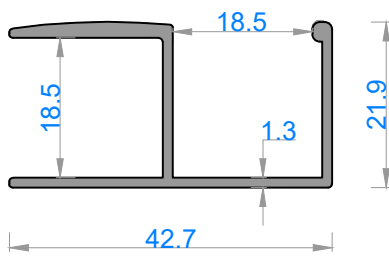

Sistem Kodu 10120
Ağırlık (kg/mt) 0,445

Sistem Kodu 13409
Ağırlık (kg/mt) 0,287

Sistem Kodu 10118
Ağırlık (kg/mt) 1,334

Sistem Kodu 13404
Ağırlık (kg/mt) 0,261

NOT: Profil ağırlıkları teoriktir, üretim sonrası ağırlıklar geçerlidir.

alüminyum

ÖZEL AMAÇLI PROFİLLER / SPECIAL PROFILES

MOBİLYA PROFİLLERİ

QUALITY IS NOT A COINCIDENCE

Sistem Kodu 5256

Ağırlık (kg/mt) 0,394

Sistem Kodu 5259

Ağırlık (kg/mt) 0,337

Sistem Kodu 5257

Ağırlık (kg/mt) 0,253

Sistem Kodu 5260

Ağırlık (kg/mt) 0,856

Sistem Kodu 5258

Ağırlık (kg/mt) 0,405

Sistem Kodu 10122

Ağırlık (kg/mt) 0,567