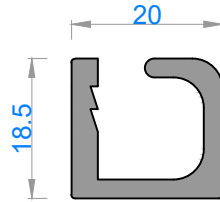

Sistem Kodu 50056
Ağırlık (kg/mt) 0,243

Sistem Kodu 50054
Ağırlık (kg/mt) 0,235

Sistem Kodu 11155
Ağırlık (kg/mt) 0,273

Sistem Kodu 50057
Ağırlık (kg/mt) 0,319

alüminyum

ÖZEL AMAÇLI PROFİLLER / SPECIAL PROFILES

MOBİLYA PROFİLLERİ

QUALITY IS NOT A COINCIDENCE

Sistem Kodu 13402
Ağırlık (kg/mt) 0,162

Sistem Kodu 13405
Ağırlık (kg/mt) 0,176

Sistem Kodu 13403
Ağırlık (kg/mt) 0,225

Sistem Kodu 10126
Ağırlık (kg/mt) 0,859

Sistem Kodu 10120
Ağırlık (kg/mt) 0,445

Sistem Kodu 13409
Ağırlık (kg/mt) 0,287

Sistem Kodu 10118
Ağırlık (kg/mt) 1,334

Sistem Kodu 13404
Ağırlık (kg/mt) 0,261

NOT: Profil ağırlıkları teoriktir, üretim sonrası ağırlıklar geçerlidir.

Sistem Kodu 5257

Ağırlık (kg/mt) 0,253

Sistem Kodu 5260

Ağırlık (kg/mt) 0,856

Sistem Kodu 5258

Ağırlık (kg/mt) 0,405

Sistem Kodu 10122

Ağırlık (kg/mt) 0,567