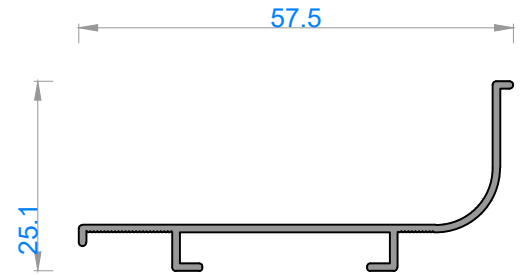

ÖZEL AMAÇLI PROFİLLER
SPECIAL PROFILES

Sistem Kodu 11152
Ağırlık (kg/mt) 0,313

Sistem Kodu 11153
Ağırlık (kg/mt) 0,198

Sistem Kodu 11156
Ağırlık (kg/mt) 0,274

Sistem Kodu 50055
Ağırlık (kg/mt) 0,747

Sistem Kodu 11151
Ağırlık (kg/mt) 0,128

Sistem Kodu 50056
Ağırlık (kg/mt) 0,243

Sistem Kodu 50054
Ağırlık (kg/mt) 0,235

Sistem Kodu 11155
Ağırlık (kg/mt) 0,273

Sistem Kodu 50057
Ağırlık (kg/mt) 0,319

alüminyum

ÖZEL AMAÇLI PROFİLLER / SPECIAL PROFILES

Sistem Kodu 10120
Ağırlık (kg/mt) 0,445

Sistem Kodu 13409
Ağırlık (kg/mt) 0,287

Sistem Kodu 10118
Ağırlık (kg/mt) 1,334

Sistem Kodu 13404
Ağırlık (kg/mt) 0,261

NOT: Profil ağırlıkları teoriktir, üretim sonrası ağırlıklar geçerlidir.