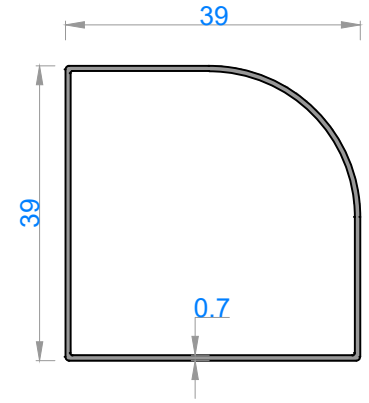

ÖZEL AMAÇLI PROFİLLER
SPECIAL PROFILES

Sistem Kodu 11152
Ağırlık (kg/mt) 0,313

Sistem Kodu 11153
Ağırlık (kg/mt) 0,198

Sistem Kodu 11156
Ağırlık (kg/mt) 0,274

Sistem Kodu 50055
Ağırlık (kg/mt) 0,747

Sistem Kodu 11151
Ağırlık (kg/mt) 0,128

Sistem Kodu 50056
Ağırlık (kg/mt) 0,243

Sistem Kodu 50054
Ağırlık (kg/mt) 0,235

Sistem Kodu 11155
Ağırlık (kg/mt) 0,273

Sistem Kodu 50057
Ağırlık (kg/mt) 0,319

alüminyum

ÖZEL AMAÇLI PROFİLLER / SPECIAL PROFILES

Sistem Kodu 10120
Ağırlık (kg/mt) 0,445

Sistem Kodu 13409
Ağırlık (kg/mt) 0,287

Sistem Kodu 10118
Ağırlık (kg/mt) 1,334

Sistem Kodu 13404
Ağırlık (kg/mt) 0,261

NOT: Profil ağırlıkları teoriktir, üretim sonrası ağırlıklar geçerlidir.

Sistem Kodu 5257

Ağırlık (kg/mt) 0,253

Sistem Kodu 5260

Ağırlık (kg/mt) 0,856

Sistem Kodu 5258

Ağırlık (kg/mt) 0,405

Sistem Kodu 10122

Ağırlık (kg/mt) 0,567