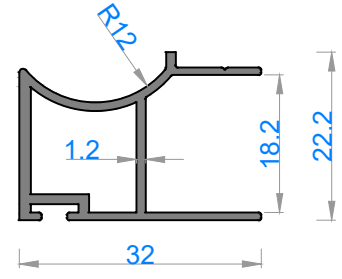

Sistem Kodu 10120
Ağırlık (kg/mt) 0,445

Sistem Kodu 13409
Ağırlık (kg/mt) 0,287

Sistem Kodu 10118
Ağırlık (kg/mt) 1,334

Sistem Kodu 13404
Ağırlık (kg/mt) 0,261

NOT: Profil ağırlıkları teoriktir, üretim sonrası ağırlıklar geçerlidir.

alüminyum

ÖZEL AMAÇLI PROFİLLER / SPECIAL PROFILES

MOBİLYA PROFİLLERİ

QUALITY IS NOT A COINCIDENCE

Sistem Kodu 5256

Ağırlık (kg/mt) 0,394

Sistem Kodu 5259

Ağırlık (kg/mt) 0,337

Sistem Kodu 5257

Ağırlık (kg/mt) 0,253

Sistem Kodu 5260

Ağırlık (kg/mt) 0,856

Sistem Kodu 5258

Ağırlık (kg/mt) 0,405

Sistem Kodu 10122

Ağırlık (kg/mt) 0,567