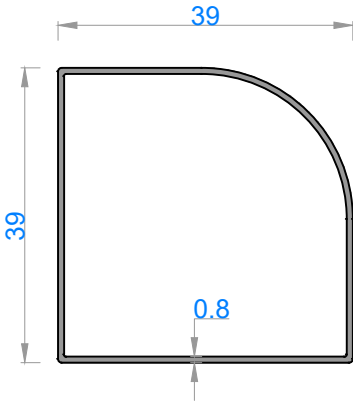

ÖZEL AMAÇLI PROFİLLER
SPECIAL PROFILES

Sistem Kodu 11152
Ağırlık (kg/mt) 0,313

Sistem Kodu 11153
Ağırlık (kg/mt) 0,198

Sistem Kodu 11156
Ağırlık (kg/mt) 0,274

Sistem Kodu 50055
Ağırlık (kg/mt) 0,747

Sistem Kodu 11151
Ağırlık (kg/mt) 0,128

Sistem Kodu 50056
Ağırlık (kg/mt) 0,243

Sistem Kodu 50054
Ağırlık (kg/mt) 0,235

Sistem Kodu 11155
Ağırlık (kg/mt) 0,273

Sistem Kodu 50057
Ağırlık (kg/mt) 0,319

alüminyum

ÖZEL AMAÇLI PROFİLLER / SPECIAL PROFILES

Sistem Kodu 10120
Ağırlık (kg/mt) 0,445

Sistem Kodu 13409
Ağırlık (kg/mt) 0,287

Sistem Kodu 10118
Ağırlık (kg/mt) 1,334

Sistem Kodu 13404
Ağırlık (kg/mt) 0,261

NOT: Profil ağırlıkları teoriktir, üretim sonrası ağırlıklar geçerlidir.

Sistem Kodu 5257

Ağırlık (kg/mt) 0,253

Sistem Kodu 5260

Ağırlık (kg/mt) 0,856

Sistem Kodu 5258

Ağırlık (kg/mt) 0,405

Sistem Kodu 10122

Ağırlık (kg/mt) 0,567