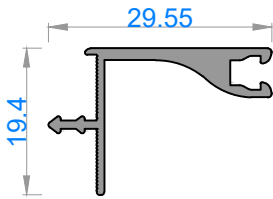

ÖZEL AMAÇLI PROFİLLER
SPECIAL PROFILES

Sistem Kodu 11152
Ağırlık (kg/mt) 0,313

Sistem Kodu 11153
Ağırlık (kg/mt) 0,198

Sistem Kodu 11156
Ağırlık (kg/mt) 0,274

Sistem Kodu 50055
Ağırlık (kg/mt) 0,747

Sistem Kodu 11151
Ağırlık (kg/mt) 0,128

Sistem Kodu 50056
Ağırlık (kg/mt) 0,243

Sistem Kodu 50054
Ağırlık (kg/mt) 0,235

Sistem Kodu 11155
Ağırlık (kg/mt) 0,273

Sistem Kodu 50057
Ağırlık (kg/mt) 0,319

alüminyum

ÖZEL AMAÇLI PROFİLLER / SPECIAL PROFILES

Sistem Kodu 10120
Ağırlık (kg/mt) 0,445

Sistem Kodu 13409
Ağırlık (kg/mt) 0,287

Sistem Kodu 10118
Ağırlık (kg/mt) 1,334

Sistem Kodu 13404
Ağırlık (kg/mt) 0,261

NOT: Profil ağırlıkları teoriktir, üretim sonrası ağırlıklar geçerlidir.