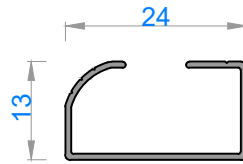

ÖZEL AMAÇLI PROFİLLER
SPECIAL PROFILES

Sistem Kodu 11152
Ağırlık (kg/mt) 0,313

Sistem Kodu 11153
Ağırlık (kg/mt) 0,198

Sistem Kodu 11156
Ağırlık (kg/mt) 0,274

Sistem Kodu 50055
Ağırlık (kg/mt) 0,747

Sistem Kodu 11151
Ağırlık (kg/mt) 0,128

Sistem Kodu 50056
Ağırlık (kg/mt) 0,243

Sistem Kodu 50054
Ağırlık (kg/mt) 0,235

Sistem Kodu 11155
Ağırlık (kg/mt) 0,273

Sistem Kodu 50057
Ağırlık (kg/mt) 0,319

alüminyum

ÖZEL AMAÇLI PROFİLLER / SPECIAL PROFILES