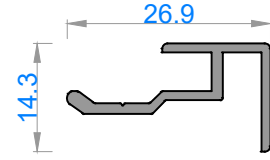

ÖZEL AMAÇLI PROFİLLER
SPECIAL PROFILES

alüminyum

ÖZEL AMAÇLI PROFİLLER / SPECIAL PROFILES

POLİKARBON VE KOMPOZİT PROFİLLERİ

QUALITY IS NOT A COINCIDENCE

Sistem Kodu 800
Ağırlık (kg/mt) 0,339

Sistem Kodu 801
Ağırlık (kg/mt) 0,340

Sistem Kodu 802
Ağırlık (kg/mt) 0,292

Sistem Kodu 900
Ağırlık (kg/mt) 0,190

Sistem Kodu 901
Ağırlık (kg/mt) 0,225

Sistem Kodu 902
Ağırlık (kg/mt) 0,131

Sistem Kodu 903
Ağırlık (kg/mt) 0,172