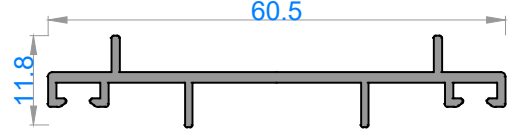

ÖZEL AMAÇLI PROFİLLER
SPECIAL PROFILES

alüminyum

ÖZEL AMAÇLI PROFİLLER / SPECIAL PROFILES

POLİKARBON VE KOMPOZİT PROFİLLERİ

QUALITY IS NOT A COINCIDENCE

Sistem Kodu 800
Ağırlık (kg/mt) 0,339

Sistem Kodu 801
Ağırlık (kg/mt) 0,340

Sistem Kodu 802
Ağırlık (kg/mt) 0,292

Sistem Kodu 900
Ağırlık (kg/mt) 0,190

Sistem Kodu 901
Ağırlık (kg/mt) 0,225

Sistem Kodu 902
Ağırlık (kg/mt) 0,131

Sistem Kodu 903
Ağırlık (kg/mt) 0,172