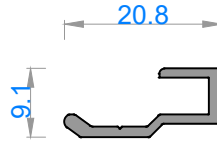

ÖZEL AMAÇLI PROFİLLER
SPECIAL PROFILES

alüminyum

ÖZEL AMAÇLI PROFİLLER / SPECIAL PROFILES

POLİKARBON VE KOMPOZİT PROFİLLERİ

QUALITY IS NOT A COINCIDENCE

Sistem Kodu 800
Ağırlık (kg/mt) 0,339

Sistem Kodu 801
Ağırlık (kg/mt) 0,340

Sistem Kodu 802
Ağırlık (kg/mt) 0,292

Sistem Kodu 900
Ağırlık (kg/mt) 0,190

Sistem Kodu 901
Ağırlık (kg/mt) 0,225

Sistem Kodu 902
Ağırlık (kg/mt) 0,131

Sistem Kodu 903
Ağırlık (kg/mt) 0,172