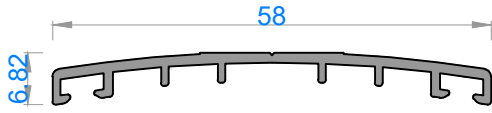

ÖZEL AMAÇLI PROFİLLER
SPECIAL PROFILES

alüminyum

ÖZEL AMAÇLI PROFİLLER / SPECIAL PROFILES

POLİKARBON VE KOMPOZİT PROFİLLERİ

QUALITY IS NOT A COINCIDENCE

Sistem Kodu 800
Ağırlık (kg/mt) 0,339

Sistem Kodu 801
Ağırlık (kg/mt) 0,340

Sistem Kodu 802
Ağırlık (kg/mt) 0,292

Sistem Kodu 900
Ağırlık (kg/mt) 0,190

Sistem Kodu 901
Ağırlık (kg/mt) 0,225

Sistem Kodu 902
Ağırlık (kg/mt) 0,131

Sistem Kodu 903
Ağırlık (kg/mt) 0,172