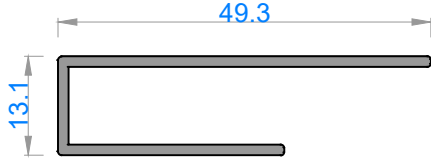

ÖZEL AMAÇLI PROFİLLER
SPECIAL PROFILES

alüminyum

ÖZEL AMAÇLI PROFİLLER / SPECIAL PROFILES

POLİKARBON VE KOMPOZİT PROFİLLERİ

QUALITY IS NOT A COINCIDENCE

Sistem Kodu 800
Ağırlık (kg/mt) 0,339

Sistem Kodu 801
Ağırlık (kg/mt) 0,340

Sistem Kodu 802
Ağırlık (kg/mt) 0,292

Sistem Kodu 900
Ağırlık (kg/mt) 0,190

Sistem Kodu 901
Ağırlık (kg/mt) 0,225

Sistem Kodu 902
Ağırlık (kg/mt) 0,131

Sistem Kodu 903
Ağırlık (kg/mt) 0,172