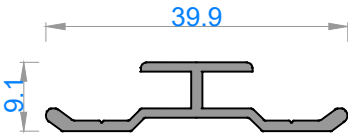

ÖZEL AMAÇLI PROFİLLER
SPECIAL PROFILES

alüminyum

ÖZEL AMAÇLI PROFİLLER / SPECIAL PROFILES

POLİKARBON VE KOMPOZİT PROFİLLERİ

QUALITY IS NOT A COINCIDENCE

Sistem Kodu 800
Ağırlık (kg/mt) 0,339

Sistem Kodu 801
Ağırlık (kg/mt) 0,340

Sistem Kodu 802
Ağırlık (kg/mt) 0,292

Sistem Kodu 900
Ağırlık (kg/mt) 0,190

Sistem Kodu 901
Ağırlık (kg/mt) 0,225

Sistem Kodu 902
Ağırlık (kg/mt) 0,131

Sistem Kodu 903
Ağırlık (kg/mt) 0,172