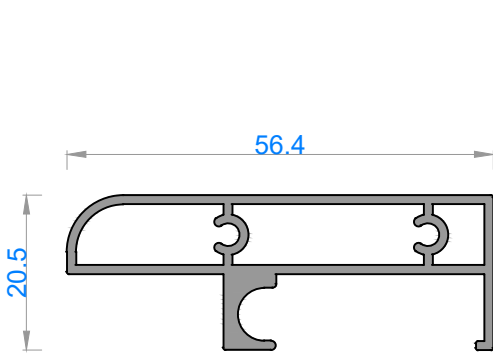

ÖZEL AMAÇLI PROFİLLER
SPECIAL PROFILES

alüminyum

ÖZEL AMAÇLI PROFİLLER / SPECIAL PROFILES

DUŞAKABİN PROFİLLERİ

QUALITY IS NOT A COINCIDENCE

Sistem Kodu 850
Ağırlık (kg/mt) 0,636

Sistem Kodu 851
Ağırlık (kg/mt) 0,246

Sistem Kodu 852
Ağırlık (kg/mt) 0,301

Sistem Kodu 853
Ağırlık (kg/mt) 0,228

Sistem Kodu 854
Ağırlık (kg/mt) 0,203

Sistem Kodu 855
Ağırlık (kg/mt) 0,636

Sistem Kodu 7016
Ağırlık (kg/mt) 0,522

Sistem Kodu 7017
Ağırlık (kg/mt) 0,266

Sistem Kodu 7019
Ağırlık (kg/mt) 0,381