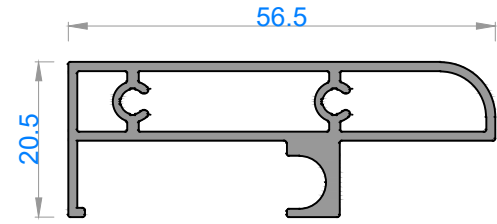

ÖZEL AMAÇLI PROFİLLER
SPECIAL PROFILES

alüminyum

ÖZEL AMAÇLI PROFİLLER / SPECIAL PROFILES

DUŞAKABİN PROFİLLERİ

QUALITY IS NOT A COINCIDENCE

Sistem Kodu 850
Ağırlık (kg/mt) 0,636

Sistem Kodu 851
Ağırlık (kg/mt) 0,246

Sistem Kodu 852
Ağırlık (kg/mt) 0,301

Sistem Kodu 853
Ağırlık (kg/mt) 0,228

Sistem Kodu 854
Ağırlık (kg/mt) 0,203

Sistem Kodu 855
Ağırlık (kg/mt) 0,636

Sistem Kodu 7016
Ağırlık (kg/mt) 0,522

Sistem Kodu 7017
Ağırlık (kg/mt) 0,266

Sistem Kodu 7019
Ağırlık (kg/mt) 0,381