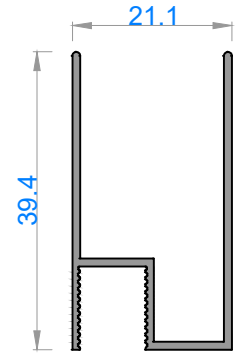

ÖZEL AMAÇLI PROFİLLER
SPECIAL PROFILES

alüminyum

ÖZEL AMAÇLI PROFİLLER / SPECIAL PROFILES

DUŞAKABİN PROFİLLERİ

QUALITY IS NOT A COINCIDENCE

Sistem Kodu 850
Ağırlık (kg/mt) 0,636

Sistem Kodu 851
Ağırlık (kg/mt) 0,246

Sistem Kodu 852
Ağırlık (kg/mt) 0,301

Sistem Kodu 853
Ağırlık (kg/mt) 0,228

Sistem Kodu 854
Ağırlık (kg/mt) 0,203

Sistem Kodu 855
Ağırlık (kg/mt) 0,636

Sistem Kodu 7016
Ağırlık (kg/mt) 0,522

Sistem Kodu 7017
Ağırlık (kg/mt) 0,266

Sistem Kodu 7019
Ağırlık (kg/mt) 0,381