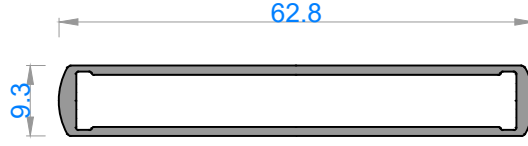

Sistem Kodu 13022
Ağırlık (kg/mt) 0,216

Sistem Kodu 13018
Ağırlık (kg/mt) 2,326

Sistem Kodu 13023
Ağırlık (kg/mt) 0,907

Sistem Kodu 13024
Ağırlık (kg/mt) 3,857

NOT: Profil ağırlıkları teoriktir, üretim sonrası ağırlıklar geçerlidir.

alüminyum

ÖZEL AMAÇLI PROFİLLER / SPECIAL PROFILES
SOĞUTMA SİSTEM PROFİLLERİ / COOLING SYSTEM PROFILES

QUALITY IS NOT A COINCIDENCE

Sistem Kodu 13025
Ağırlık (kg/mt) 1,460

Sistem Kodu 13030
Ağırlık (kg/mt) 0,465