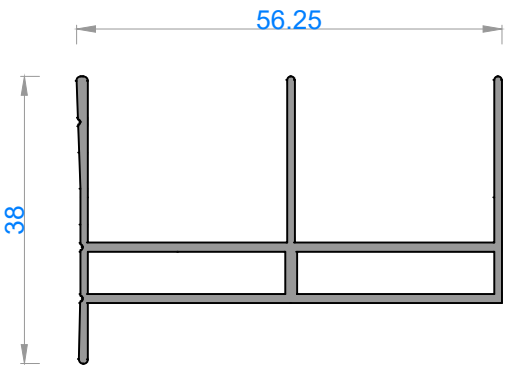

Sistem Kodu 10016
Ağırlık (kg/mt) 0,855

Sistem Kodu 10092
Ağırlık (kg/mt) 0,494

NOT: Profil ağırlıkları teoriktir, üretim sonrası ağırlıklar geçerlidir.

alüminyum

ÖZEL AMAÇLI PROFİLLER / SPECIAL PROFILES
SOĞUTMA SİSTEM PROFİLLERİ / COOLING SYSTEM PROFILES

QUALITY IS NOT A COINCIDENCE

Sistem Kodu 10013
Ağırlık (kg/mt) 0,881

Sistem Kodu 10014
Ağırlık (kg/mt) 0,430

Sistem Kodu 10073
Ağırlık (kg/mt) 0,509

Sistem Kodu 11115
Ağırlık (kg/mt) 6,231

Sistem Kodu 11116
Ağırlık (kg/mt) 4,524

Sistem Kodu 13000
Ağırlık (kg/mt) 0,627

Sistem Kodu 13001
Ağırlık (kg/mt) 0,398

Sistem Kodu 13002
Ağırlık (kg/mt) 0,528

NOT: Profil ağırlıkları teoriktir, üretim sonrası ağırlıklar geçerlidir.

alüminyum

ÖZEL AMAÇLI PROFİLLER / SPECIAL PROFILES
SOĞUTMA SİSTEM PROFİLLERİ / COOLING SYSTEM PROFILES