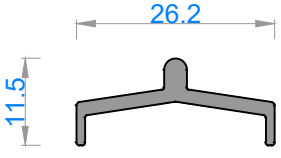

Sistem Kodu 13003
Ağırlık (kg/mt) 0,186