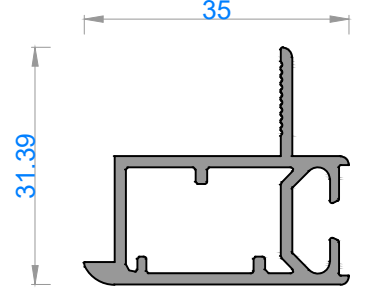

Sistem Kodu 03719
Ağırlık (kg/mt) 0,482

Sistem Kodu 10129
Ağırlık (kg/mt) 0,855

Sistem Kodu 03720
Ağırlık (kg/mt) 1,167

Sistem Kodu 03721
Ağırlık (kg/mt) 0,636

Sistem Kodu 10128
Ağırlık (kg/mt) 1,096

Sistem Kodu 10015
Ağırlık (kg/mt) 0,362

Sistem Kodu 10016
Ağırlık (kg/mt) 0,855

Sistem Kodu 10092
Ağırlık (kg/mt) 0,494

NOT: Profil ağırlıkları teoriktir, üretim sonrası ağırlıklar geçerlidir.

alüminyum

ÖZEL AMAÇLI PROFİLLER / SPECIAL PROFILES
SOĞUTMA SİSTEM PROFİLLERİ / COOLING SYSTEM PROFILES

QUALITY IS NOT A COINCIDENCE

Sistem Kodu 10013
Ağırlık (kg/mt) 0,881

Sistem Kodu 10014
Ağırlık (kg/mt) 0,430

Sistem Kodu 10073
Ağırlık (kg/mt) 0,509

Sistem Kodu 11115
Ağırlık (kg/mt) 6,231

Sistem Kodu 11116
Ağırlık (kg/mt) 4,524