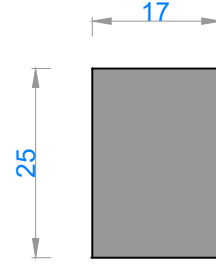

Sistem Kodu 13000
Ağırlık (kg/mt) 0,627

Sistem Kodu 13001
Ağırlık (kg/mt) 0,398

Sistem Kodu 13002
Ağırlık (kg/mt) 0,528

NOT: Profil ağırlıkları teoriktir, üretim sonrası ağırlıklar geçerlidir.

alüminyum

ÖZEL AMAÇLI PROFİLLER / SPECIAL PROFILES
SOĞUTMA SİSTEM PROFİLLERİ / COOLING SYSTEM PROFILES

QUALITY IS NOT A COINCIDENCE

Sistem Kodu 13003
Ağırlık (kg/mt) 0,186

Sistem Kodu 13010
Ağırlık (kg/mt) 0,939

Sistem Kodu 13011
Ağırlık (kg/mt) 0,710

Sistem Kodu 13012
Ağırlık (kg/mt) 1,890

Sistem Kodu 13013
Ağırlık (kg/mt) 1,152

Sistem Kodu 13014
Ağırlık (kg/mt) 12,522

Sistem Kodu 13015
Ağırlık (kg/mt) 5,856

NOT: Profil ağırlıkları teoriktir, üretim sonrası ağırlıklar geçerlidir.

alüminyum

ÖZEL AMAÇLI PROFİLLER / SPECIAL PROFILES
SOĞUTMA SİSTEM PROFİLLERİ / COOLING SYSTEM PROFILES