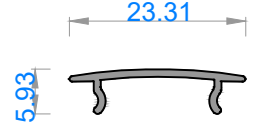

Sistem Kodu 13022
Ağırlık (kg/mt) 0,216

Sistem Kodu 13018
Ağırlık (kg/mt) 2,326

Sistem Kodu 13023
Ağırlık (kg/mt) 0,907

Sistem Kodu 13024
Ağırlık (kg/mt) 3,857

NOT: Profil ağırlıkları teoriktir, üretim sonrası ağırlıklar geçerlidir.

alüminyum

ÖZEL AMAÇLI PROFİLLER / SPECIAL PROFILES
SOĞUTMA SİSTEM PROFİLLERİ / COOLING SYSTEM PROFILES

QUALITY IS NOT A COINCIDENCE

Sistem Kodu 13025
Ağırlık (kg/mt) 1,460

Sistem Kodu 13030
Ağırlık (kg/mt) 0,465

Sistem Kodu 13042
Ağırlık (kg/mt) 0,086

Sistem Kodu 13040
Ağırlık (kg/mt) 1,522

Sistem Kodu 13043
Ağırlık (kg/mt) 0,233

Sistem Kodu 13041
Ağırlık (kg/mt) 0,826

Sistem Kodu 13520
Ağırlık (kg/mt) 0,995

NOT: Profil ağırlıkları teoriktir, üretim sonrası ağırlıklar geçerlidir.