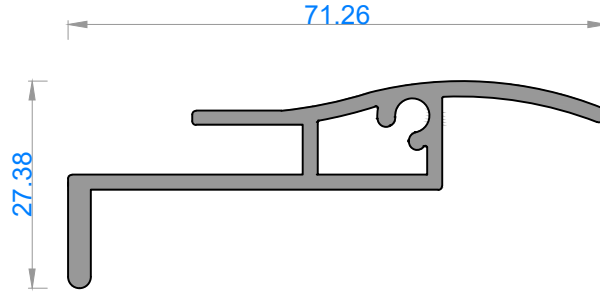

Sistem Kodu 13014
Ağırlık (kg/mt) 12,522

Sistem Kodu 13015
Ağırlık (kg/mt) 5,856

NOT: Profil ağırlıkları teoriktir, üretim sonrası ağırlıklar geçerlidir.

alüminyum

ÖZEL AMAÇLI PROFİLLER / SPECIAL PROFILES
SOĞUTMA SİSTEM PROFİLLERİ / COOLING SYSTEM PROFILES

QUALITY IS NOT A COINCIDENCE

Sistem Kodu 13016
Ağırlık (kg/mt) 0,921

Sistem Kodu 13017
Ağırlık (kg/mt) 0,317

Sistem Kodu 13019
Ağırlık (kg/mt) 2,654

Sistem Kodu 13020
Ağırlık (kg/mt) 0,631

Sistem Kodu 13021
Ağırlık (kg/mt) 0,794

Sistem Kodu 13022
Ağırlık (kg/mt) 0,216

Sistem Kodu 13018
Ağırlık (kg/mt) 2,326

Sistem Kodu 13023
Ağırlık (kg/mt) 0,907

Sistem Kodu 13024
Ağırlık (kg/mt) 3,857

NOT: Profil ağırlıkları teoriktir, üretim sonrası ağırlıklar geçerlidir.