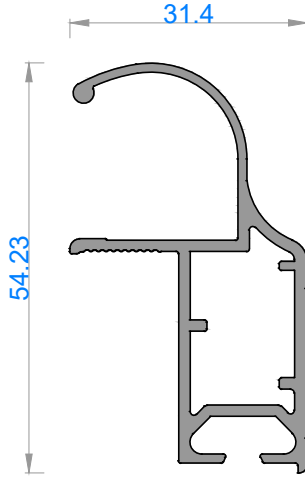

Sistem Kodu 03719
Ağırlık (kg/mt) 0,482

Sistem Kodu 10129
Ağırlık (kg/mt) 0,855

Sistem Kodu 03720
Ağırlık (kg/mt) 1,167

Sistem Kodu 03721
Ağırlık (kg/mt) 0,636

Sistem Kodu 10128
Ağırlık (kg/mt) 1,096

Sistem Kodu 10015
Ağırlık (kg/mt) 0,362

Sistem Kodu 10016
Ağırlık (kg/mt) 0,855

Sistem Kodu 10092
Ağırlık (kg/mt) 0,494

NOT: Profil ağırlıkları teoriktir, üretim sonrası ağırlıklar geçerlidir.

alüminyum

ÖZEL AMAÇLI PROFİLLER / SPECIAL PROFILES
SOĞUTMA SİSTEM PROFİLLERİ / COOLING SYSTEM PROFILES