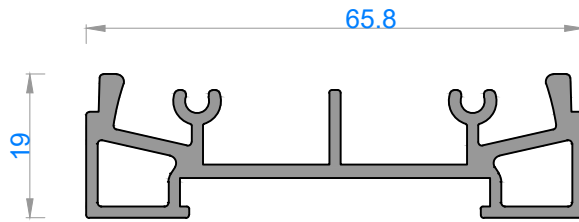

Sistem Kodu 03719
Ağırlık (kg/mt) 0,482

Sistem Kodu 10129
Ağırlık (kg/mt) 0,855

Sistem Kodu 03720
Ağırlık (kg/mt) 1,167

Sistem Kodu 03721
Ağırlık (kg/mt) 0,636

Sistem Kodu 10128
Ağırlık (kg/mt) 1,096

Sistem Kodu 10015
Ağırlık (kg/mt) 0,362

Sistem Kodu 10016
Ağırlık (kg/mt) 0,855

Sistem Kodu 10092
Ağırlık (kg/mt) 0,494

NOT: Profil ağırlıkları teoriktir, üretim sonrası ağırlıklar geçerlidir.

alüminyum

ÖZEL AMAÇLI PROFİLLER / SPECIAL PROFILES
SOĞUTMA SİSTEM PROFİLLERİ / COOLING SYSTEM PROFILES