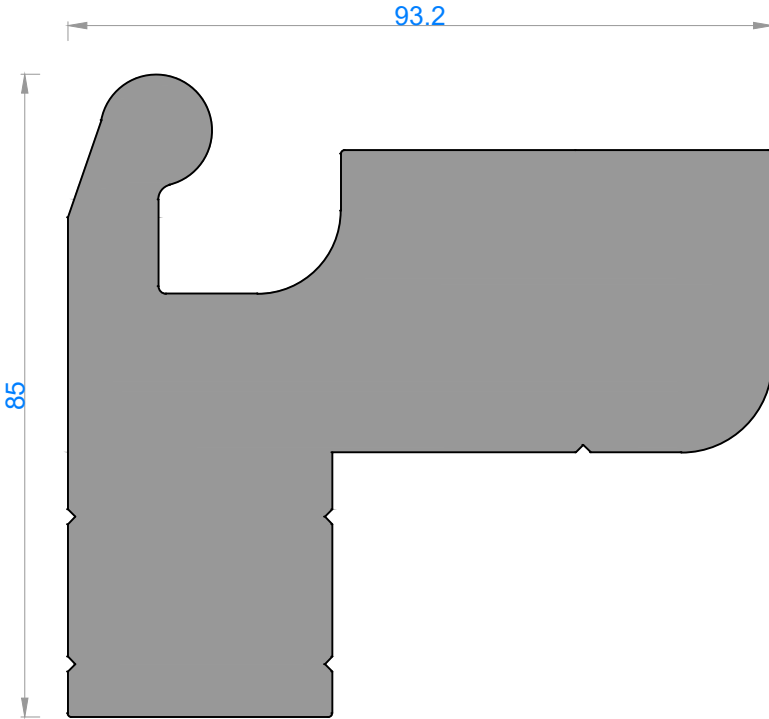

QUALITY IS NOT A COINCIDENCE

Sistem Kodu 13003
Ağırlık (kg/mt) 0,186

Sistem Kodu 13010
Ağırlık (kg/mt) 0,939

Sistem Kodu 13011
Ağırlık (kg/mt) 0,710

Sistem Kodu 13012
Ağırlık (kg/mt) 1,890

Sistem Kodu 13013
Ağırlık (kg/mt) 1,152

Sistem Kodu 13014
Ağırlık (kg/mt) 12,522

Sistem Kodu 13015
Ağırlık (kg/mt) 5,856

NOT: Profil ağırlıkları teoriktir, üretim sonrası ağırlıklar geçerlidir.

alüminyum

ÖZEL AMAÇLI PROFİLLER / SPECIAL PROFILES
SOĞUTMA SİSTEM PROFİLLERİ / COOLING SYSTEM PROFILES