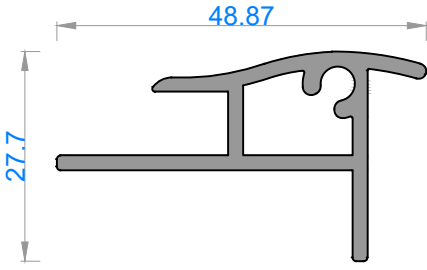

Sistem Kodu 13014
Ağırlık (kg/mt) 12,522

Sistem Kodu 13015
Ağırlık (kg/mt) 5,856

NOT: Profil ağırlıkları teoriktir, üretim sonrası ağırlıklar geçerlidir.

alüminyum

ÖZEL AMAÇLI PROFİLLER / SPECIAL PROFILES
SOĞUTMA SİSTEM PROFİLLERİ / COOLING SYSTEM PROFILES

QUALITY IS NOT A COINCIDENCE

Sistem Kodu 13016
Ağırlık (kg/mt) 0,921

Sistem Kodu 13017
Ağırlık (kg/mt) 0,317

Sistem Kodu 13019
Ağırlık (kg/mt) 2,654

Sistem Kodu 13020
Ağırlık (kg/mt) 0,631

Sistem Kodu 13021
Ağırlık (kg/mt) 0,794

Sistem Kodu 13022
Ağırlık (kg/mt) 0,216

Sistem Kodu 13018
Ağırlık (kg/mt) 2,326

Sistem Kodu 13023
Ağırlık (kg/mt) 0,907

Sistem Kodu 13024
Ağırlık (kg/mt) 3,857

NOT: Profil ağırlıkları teoriktir, üretim sonrası ağırlıklar geçerlidir.