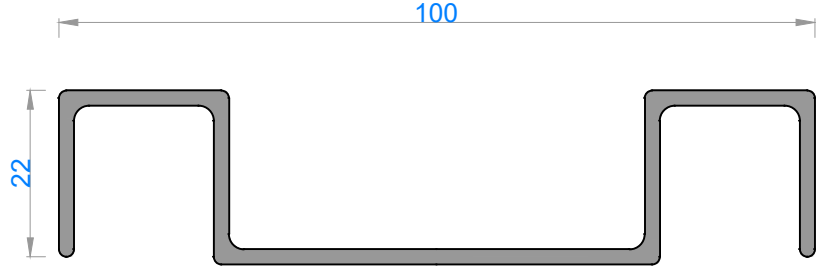

alüminyum

ÖZEL AMAÇLI PROFİLLER / SPECIAL PROFILES
SOĞUTMA SİSTEM PROFİLLERİ / COOLING SYSTEM PROFILES

QUALITY IS NOT A COINCIDENCE

Sistem Kodu 13025
Ağırlık (kg/mt) 1,460

Sistem Kodu 13030
Ağırlık (kg/mt) 0,465

Sistem Kodu 13042
Ağırlık (kg/mt) 0,086

Sistem Kodu 13040
Ağırlık (kg/mt) 1,522

Sistem Kodu 13043
Ağırlık (kg/mt) 0,233

Sistem Kodu 13041
Ağırlık (kg/mt) 0,826

Sistem Kodu 13520
Ağırlık (kg/mt) 0,995

NOT: Profil ağırlıkları teoriktir, üretim sonrası ağırlıklar geçerlidir.