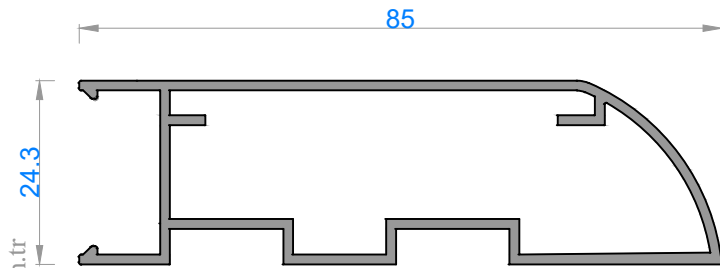

Sistem Kodu 13041
Ağırlık (kg/mt) 0,826