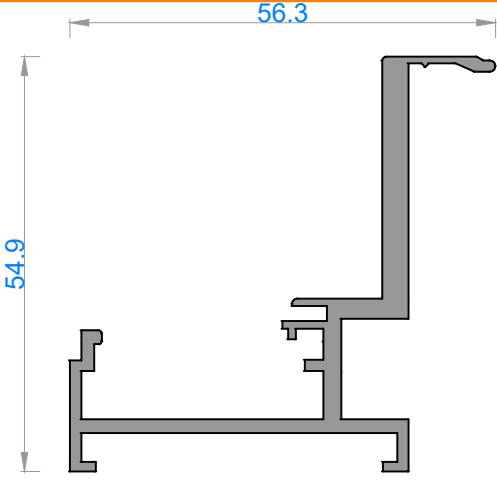

Sistem Kodu 03719
Ağırlık (kg/mt) 0,482

Sistem Kodu 10129
Ağırlık (kg/mt) 0,855

Sistem Kodu 03720
Ağırlık (kg/mt) 1,167

Sistem Kodu 03721
Ağırlık (kg/mt) 0,636

Sistem Kodu 10128
Ağırlık (kg/mt) 1,096

Sistem Kodu 10015
Ağırlık (kg/mt) 0,362

Sistem Kodu 10016
Ağırlık (kg/mt) 0,855

Sistem Kodu 10092
Ağırlık (kg/mt) 0,494

NOT: Profil ağırlıkları teoriktir, üretim sonrası ağırlıklar geçerlidir.

alüminyum

ÖZEL AMAÇLI PROFİLLER / SPECIAL PROFILES
SOĞUTMA SİSTEM PROFİLLERİ / COOLING SYSTEM PROFILES

QUALITY IS NOT A COINCIDENCE

Sistem Kodu 10013
Ağırlık (kg/mt) 0,881

Sistem Kodu 10014
Ağırlık (kg/mt) 0,430

Sistem Kodu 10073
Ağırlık (kg/mt) 0,509

Sistem Kodu 11115
Ağırlık (kg/mt) 6,231

Sistem Kodu 11116
Ağırlık (kg/mt) 4,524