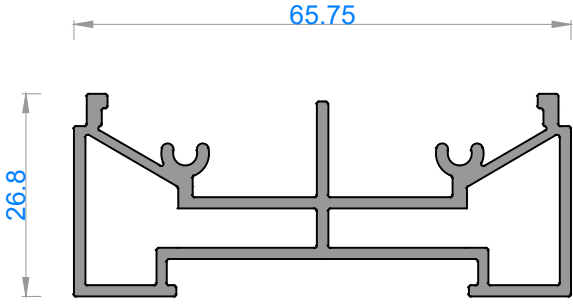

ÖZEL AMAÇLI PROFİLLER
SPECIAL PROFILES

alüminyum

ÖZEL AMAÇLI PROFİLLER / SPECIAL PROFILES
SOĞUTMA SİSTEM PROFİLLERİ / COOLING SYSTEM PROFILES

QUALITY IS NOT A COINCIDENCE

Sistem Kodu 03718
Ağırlık (kg/mt) 0,973

Sistem Kodu 03719
Ağırlık (kg/mt) 0,482

Sistem Kodu 10129
Ağırlık (kg/mt) 0,855

Sistem Kodu 03720
Ağırlık (kg/mt) 1,167

Sistem Kodu 03721
Ağırlık (kg/mt) 0,636

Sistem Kodu 10128
Ağırlık (kg/mt) 1,096

Sistem Kodu 10015
Ağırlık (kg/mt) 0,362

Sistem Kodu 10016
Ağırlık (kg/mt) 0,855

Sistem Kodu 10092
Ağırlık (kg/mt) 0,494

NOT: Profil ağırlıkları teoriktir, üretim sonrası ağırlıklar geçerlidir.

alüminyum

ÖZEL AMAÇLI PROFİLLER / SPECIAL PROFILES
SOĞUTMA SİSTEM PROFİLLERİ / COOLING SYSTEM PROFILES