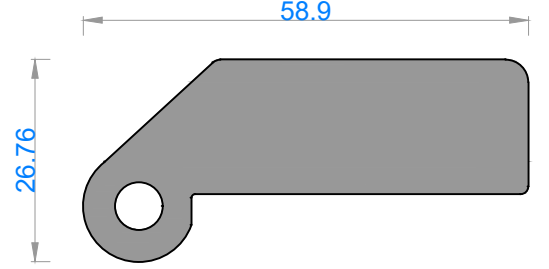

Sistem Kodu 13019
Ağırlık (kg/mt) 2,654