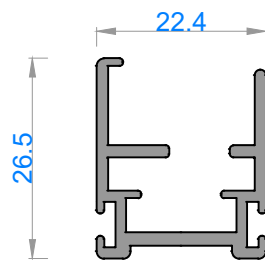

Sistem Kodu 10016
Ağırlık (kg/mt) 0,855

Sistem Kodu 10092
Ağırlık (kg/mt) 0,494

NOT: Profil ağırlıkları teoriktir, üretim sonrası ağırlıklar geçerlidir.

alüminyum

ÖZEL AMAÇLI PROFİLLER / SPECIAL PROFILES
SOĞUTMA SİSTEM PROFİLLERİ / COOLING SYSTEM PROFILES

QUALITY IS NOT A COINCIDENCE

Sistem Kodu 10013
Ağırlık (kg/mt) 0,881

Sistem Kodu 10014
Ağırlık (kg/mt) 0,430

Sistem Kodu 10073
Ağırlık (kg/mt) 0,509

Sistem Kodu 11115
Ağırlık (kg/mt) 6,231

Sistem Kodu 11116
Ağırlık (kg/mt) 4,524

Sistem Kodu 13000
Ağırlık (kg/mt) 0,627

Sistem Kodu 13001
Ağırlık (kg/mt) 0,398

Sistem Kodu 13002
Ağırlık (kg/mt) 0,528

NOT: Profil ağırlıkları teoriktir, üretim sonrası ağırlıklar geçerlidir.

alüminyum

ÖZEL AMAÇLI PROFİLLER / SPECIAL PROFILES
SOĞUTMA SİSTEM PROFİLLERİ / COOLING SYSTEM PROFILES