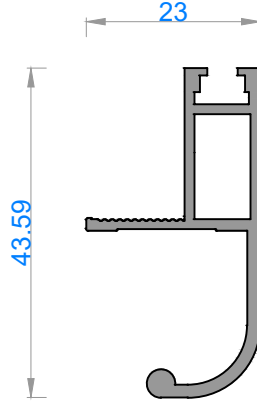

Sistem Kodu 03719
Ağırlık (kg/mt) 0,482

Sistem Kodu 10129
Ağırlık (kg/mt) 0,855

Sistem Kodu 03720
Ağırlık (kg/mt) 1,167

Sistem Kodu 03721
Ağırlık (kg/mt) 0,636

Sistem Kodu 10128
Ağırlık (kg/mt) 1,096

Sistem Kodu 10015
Ağırlık (kg/mt) 0,362

Sistem Kodu 10016
Ağırlık (kg/mt) 0,855

Sistem Kodu 10092
Ağırlık (kg/mt) 0,494

NOT: Profil ağırlıkları teoriktir, üretim sonrası ağırlıklar geçerlidir.

alüminyum

ÖZEL AMAÇLI PROFİLLER / SPECIAL PROFILES
SOĞUTMA SİSTEM PROFİLLERİ / COOLING SYSTEM PROFILES

QUALITY IS NOT A COINCIDENCE

Sistem Kodu 10013
Ağırlık (kg/mt) 0,881

Sistem Kodu 10014
Ağırlık (kg/mt) 0,430

Sistem Kodu 10073
Ağırlık (kg/mt) 0,509

Sistem Kodu 11115
Ağırlık (kg/mt) 6,231

Sistem Kodu 11116
Ağırlık (kg/mt) 4,524