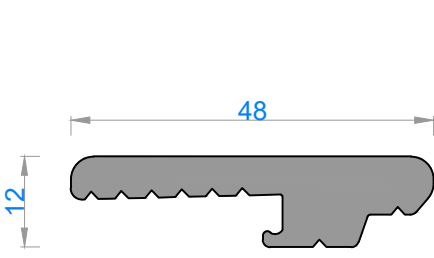

Sistem Kodu 13014
Ağırlık (kg/mt) 12,522

Sistem Kodu 13015
Ağırlık (kg/mt) 5,856

NOT: Profil ağırlıkları teoriktir, üretim sonrası ağırlıklar geçerlidir.

alüminyum

ÖZEL AMAÇLI PROFİLLER / SPECIAL PROFILES
SOĞUTMA SİSTEM PROFİLLERİ / COOLING SYSTEM PROFILES

QUALITY IS NOT A COINCIDENCE

Sistem Kodu 13016
Ağırlık (kg/mt) 0,921

Sistem Kodu 13017
Ağırlık (kg/mt) 0,317

Sistem Kodu 13019
Ağırlık (kg/mt) 2,654

Sistem Kodu 13020
Ağırlık (kg/mt) 0,631

Sistem Kodu 13021
Ağırlık (kg/mt) 0,794