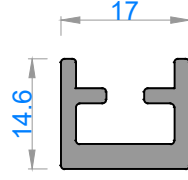

Sistem Kodu 13014
Ağırlık (kg/mt) 12,522

Sistem Kodu 13015
Ağırlık (kg/mt) 5,856

NOT: Profil ağırlıkları teoriktir, üretim sonrası ağırlıklar geçerlidir.

alüminyum

ÖZEL AMAÇLI PROFİLLER / SPECIAL PROFILES
SOĞUTMA SİSTEM PROFİLLERİ / COOLING SYSTEM PROFILES

QUALITY IS NOT A COINCIDENCE

Sistem Kodu 13016
Ağırlık (kg/mt) 0,921

Sistem Kodu 13017
Ağırlık (kg/mt) 0,317

Sistem Kodu 13019
Ağırlık (kg/mt) 2,654

Sistem Kodu 13020
Ağırlık (kg/mt) 0,631

Sistem Kodu 13021
Ağırlık (kg/mt) 0,794

Sistem Kodu 13022
Ağırlık (kg/mt) 0,216

Sistem Kodu 13018
Ağırlık (kg/mt) 2,326

Sistem Kodu 13023
Ağırlık (kg/mt) 0,907

Sistem Kodu 13024
Ağırlık (kg/mt) 3,857

NOT: Profil ağırlıkları teoriktir, üretim sonrası ağırlıklar geçerlidir.