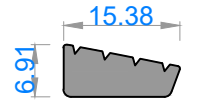

Sistem Kodu 13014
Ağırlık (kg/mt) 12,522

Sistem Kodu 13015
Ağırlık (kg/mt) 5,856

NOT: Profil ağırlıkları teoriktir, üretim sonrası ağırlıklar geçerlidir.

alüminyum

ÖZEL AMAÇLI PROFİLLER / SPECIAL PROFILES
SOĞUTMA SİSTEM PROFİLLERİ / COOLING SYSTEM PROFILES

QUALITY IS NOT A COINCIDENCE

Sistem Kodu 13016
Ağırlık (kg/mt) 0,921

Sistem Kodu 13017
Ağırlık (kg/mt) 0,317

Sistem Kodu 13019
Ağırlık (kg/mt) 2,654

Sistem Kodu 13020
Ağırlık (kg/mt) 0,631

Sistem Kodu 13021
Ağırlık (kg/mt) 0,794

Sistem Kodu 13022
Ağırlık (kg/mt) 0,216

Sistem Kodu 13018
Ağırlık (kg/mt) 2,326

Sistem Kodu 13023
Ağırlık (kg/mt) 0,907

Sistem Kodu 13024
Ağırlık (kg/mt) 3,857

NOT: Profil ağırlıkları teoriktir, üretim sonrası ağırlıklar geçerlidir.