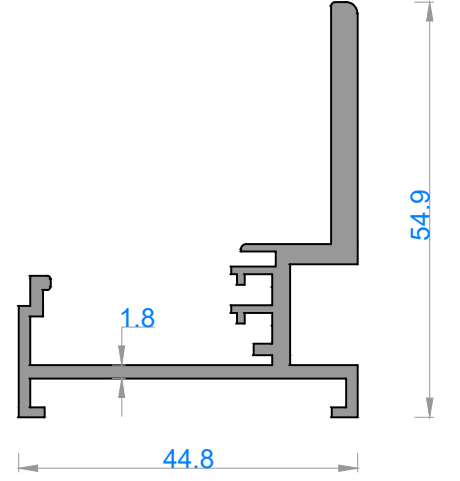

Sistem Kodu 03719
Ağırlık (kg/mt) 0,482

Sistem Kodu 10129
Ağırlık (kg/mt) 0,855

Sistem Kodu 03720
Ağırlık (kg/mt) 1,167

Sistem Kodu 03721
Ağırlık (kg/mt) 0,636

Sistem Kodu 10128
Ağırlık (kg/mt) 1,096

Sistem Kodu 10015
Ağırlık (kg/mt) 0,362

Sistem Kodu 10016
Ağırlık (kg/mt) 0,855

Sistem Kodu 10092
Ağırlık (kg/mt) 0,494

NOT: Profil ağırlıkları teoriktir, üretim sonrası ağırlıklar geçerlidir.

alüminyum

ÖZEL AMAÇLI PROFİLLER / SPECIAL PROFILES
SOĞUTMA SİSTEM PROFİLLERİ / COOLING SYSTEM PROFILES