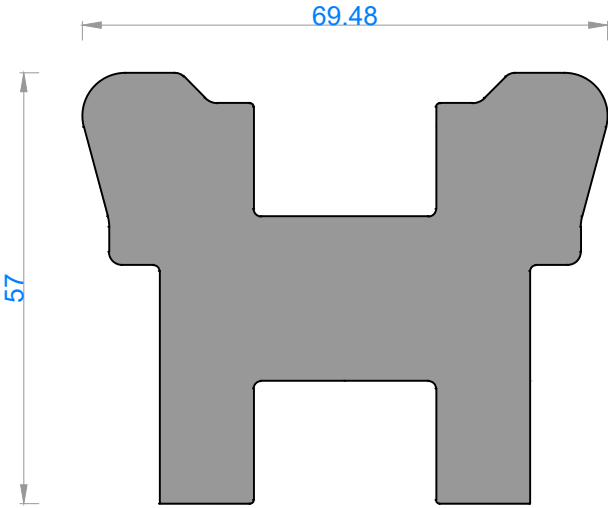

Sistem Kodu 10016
Ağırlık (kg/mt) 0,855

Sistem Kodu 10092
Ağırlık (kg/mt) 0,494

NOT: Profil ağırlıkları teoriktir, üretim sonrası ağırlıklar geçerlidir.

alüminyum

ÖZEL AMAÇLI PROFİLLER / SPECIAL PROFILES
SOĞUTMA SİSTEM PROFİLLERİ / COOLING SYSTEM PROFILES

QUALITY IS NOT A COINCIDENCE

Sistem Kodu 10013
Ağırlık (kg/mt) 0,881

Sistem Kodu 10014
Ağırlık (kg/mt) 0,430

Sistem Kodu 10073
Ağırlık (kg/mt) 0,509

Sistem Kodu 11115
Ağırlık (kg/mt) 6,231

Sistem Kodu 11116
Ağırlık (kg/mt) 4,524

Sistem Kodu 13000
Ağırlık (kg/mt) 0,627

Sistem Kodu 13001
Ağırlık (kg/mt) 0,398

Sistem Kodu 13002
Ağırlık (kg/mt) 0,528

NOT: Profil ağırlıkları teoriktir, üretim sonrası ağırlıklar geçerlidir.

alüminyum

ÖZEL AMAÇLI PROFİLLER / SPECIAL PROFILES
SOĞUTMA SİSTEM PROFİLLERİ / COOLING SYSTEM PROFILES