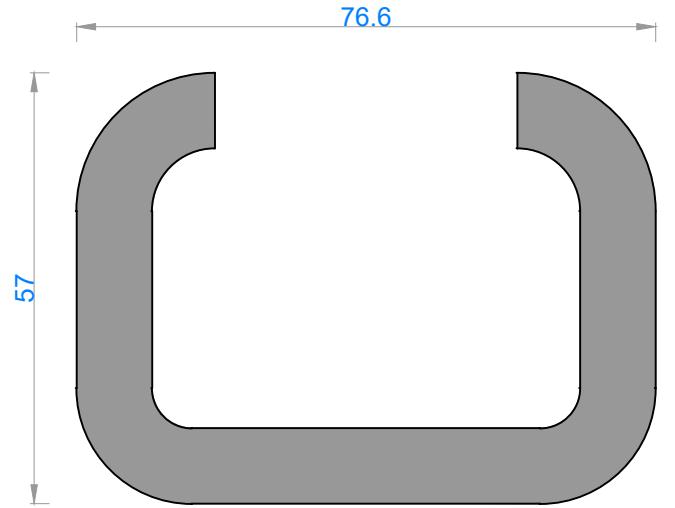

Sistem Kodu 10016
Ağırlık (kg/mt) 0,855

Sistem Kodu 10092
Ağırlık (kg/mt) 0,494

NOT: Profil ağırlıkları teoriktir, üretim sonrası ağırlıklar geçerlidir.

alüminyum

ÖZEL AMAÇLI PROFİLLER / SPECIAL PROFILES
SOĞUTMA SİSTEM PROFİLLERİ / COOLING SYSTEM PROFILES

QUALITY IS NOT A COINCIDENCE

Sistem Kodu 10013
Ağırlık (kg/mt) 0,881

Sistem Kodu 10014
Ağırlık (kg/mt) 0,430

Sistem Kodu 10073
Ağırlık (kg/mt) 0,509

Sistem Kodu 11115
Ağırlık (kg/mt) 6,231

Sistem Kodu 11116
Ağırlık (kg/mt) 4,524

Sistem Kodu 13000
Ağırlık (kg/mt) 0,627

Sistem Kodu 13001
Ağırlık (kg/mt) 0,398

Sistem Kodu 13002
Ağırlık (kg/mt) 0,528

NOT: Profil ağırlıkları teoriktir, üretim sonrası ağırlıklar geçerlidir.

alüminyum

ÖZEL AMAÇLI PROFİLLER / SPECIAL PROFILES
SOĞUTMA SİSTEM PROFİLLERİ / COOLING SYSTEM PROFILES