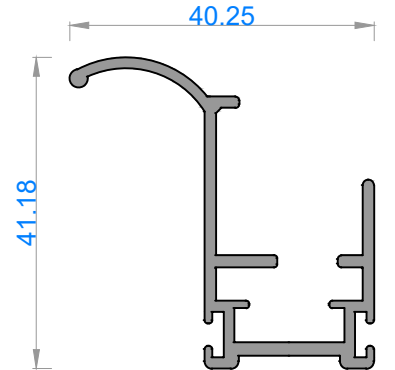

Sistem Kodu 10016
Ağırlık (kg/mt) 0,855

Sistem Kodu 10092
Ağırlık (kg/mt) 0,494

NOT: Profil ağırlıkları teoriktir, üretim sonrası ağırlıklar geçerlidir.

alüminyum

ÖZEL AMAÇLI PROFİLLER / SPECIAL PROFILES
SOĞUTMA SİSTEM PROFİLLERİ / COOLING SYSTEM PROFILES

QUALITY IS NOT A COINCIDENCE

Sistem Kodu 10013
Ağırlık (kg/mt) 0,881

Sistem Kodu 10014
Ağırlık (kg/mt) 0,430

Sistem Kodu 10073
Ağırlık (kg/mt) 0,509

Sistem Kodu 11115
Ağırlık (kg/mt) 6,231

Sistem Kodu 11116
Ağırlık (kg/mt) 4,524

Sistem Kodu 13000
Ağırlık (kg/mt) 0,627

Sistem Kodu 13001
Ağırlık (kg/mt) 0,398

Sistem Kodu 13002
Ağırlık (kg/mt) 0,528

NOT: Profil ağırlıkları teoriktir, üretim sonrası ağırlıklar geçerlidir.

alüminyum

ÖZEL AMAÇLI PROFİLLER / SPECIAL PROFILES
SOĞUTMA SİSTEM PROFİLLERİ / COOLING SYSTEM PROFILES