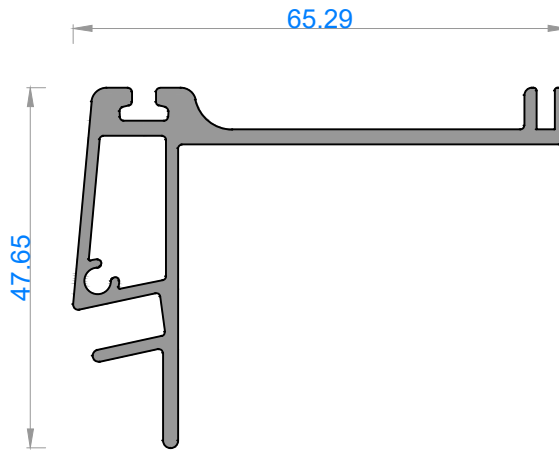

Sistem Kodu 13014
Ağırlık (kg/mt) 12,522

Sistem Kodu 13015
Ağırlık (kg/mt) 5,856

NOT: Profil ağırlıkları teoriktir, üretim sonrası ağırlıklar geçerlidir.

alüminyum

ÖZEL AMAÇLI PROFİLLER / SPECIAL PROFILES
SOĞUTMA SİSTEM PROFİLLERİ / COOLING SYSTEM PROFILES

QUALITY IS NOT A COINCIDENCE

Sistem Kodu 13016
Ağırlık (kg/mt) 0,921

Sistem Kodu 13017
Ağırlık (kg/mt) 0,317

Sistem Kodu 13019
Ağırlık (kg/mt) 2,654

Sistem Kodu 13020
Ağırlık (kg/mt) 0,631

Sistem Kodu 13021
Ağırlık (kg/mt) 0,794

Sistem Kodu 13022
Ağırlık (kg/mt) 0,216

Sistem Kodu 13018
Ağırlık (kg/mt) 2,326

Sistem Kodu 13023
Ağırlık (kg/mt) 0,907

Sistem Kodu 13024
Ağırlık (kg/mt) 3,857

NOT: Profil ağırlıkları teoriktir, üretim sonrası ağırlıklar geçerlidir.