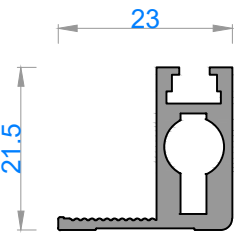

Sistem Kodu 03719
Ağırlık (kg/mt) 0,482

Sistem Kodu 10129
Ağırlık (kg/mt) 0,855

Sistem Kodu 03720
Ağırlık (kg/mt) 1,167

Sistem Kodu 03721
Ağırlık (kg/mt) 0,636

Sistem Kodu 10128
Ağırlık (kg/mt) 1,096

Sistem Kodu 10015
Ağırlık (kg/mt) 0,362

Sistem Kodu 10016
Ağırlık (kg/mt) 0,855

Sistem Kodu 10092
Ağırlık (kg/mt) 0,494

NOT: Profil ağırlıkları teoriktir, üretim sonrası ağırlıklar geçerlidir.

alüminyum

ÖZEL AMAÇLI PROFİLLER / SPECIAL PROFILES
SOĞUTMA SİSTEM PROFİLLERİ / COOLING SYSTEM PROFILES