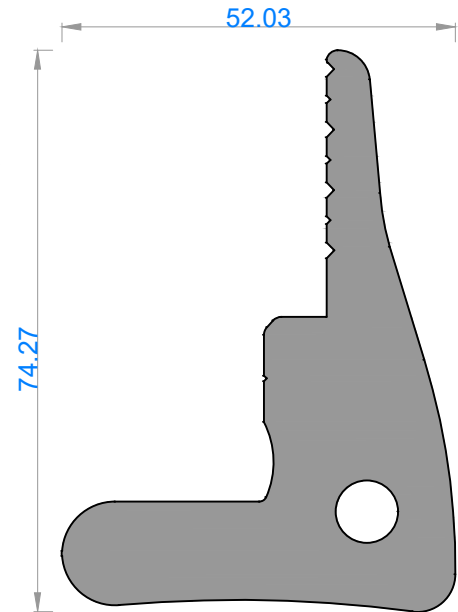

Sistem Kodu 13014
Ağırlık (kg/mt) 12,522

Sistem Kodu 13015
Ağırlık (kg/mt) 5,856

NOT: Profil ağırlıkları teoriktir, üretim sonrası ağırlıklar geçerlidir.

alüminyum

ÖZEL AMAÇLI PROFİLLER / SPECIAL PROFILES
SOĞUTMA SİSTEM PROFİLLERİ / COOLING SYSTEM PROFILES

QUALITY IS NOT A COINCIDENCE

Sistem Kodu 13016
Ağırlık (kg/mt) 0,921

Sistem Kodu 13017
Ağırlık (kg/mt) 0,317

Sistem Kodu 13019
Ağırlık (kg/mt) 2,654

Sistem Kodu 13020
Ağırlık (kg/mt) 0,631

Sistem Kodu 13021
Ağırlık (kg/mt) 0,794

Sistem Kodu 13022
Ağırlık (kg/mt) 0,216

Sistem Kodu 13018
Ağırlık (kg/mt) 2,326

Sistem Kodu 13023
Ağırlık (kg/mt) 0,907

Sistem Kodu 13024
Ağırlık (kg/mt) 3,857

NOT: Profil ağırlıkları teoriktir, üretim sonrası ağırlıklar geçerlidir.