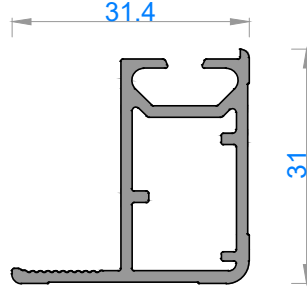

Sistem Kodu 03719
Ağırlık (kg/mt) 0,482

Sistem Kodu 10129
Ağırlık (kg/mt) 0,855

Sistem Kodu 03720
Ağırlık (kg/mt) 1,167

Sistem Kodu 03721
Ağırlık (kg/mt) 0,636

Sistem Kodu 10128
Ağırlık (kg/mt) 1,096

Sistem Kodu 10015
Ağırlık (kg/mt) 0,362

Sistem Kodu 10016
Ağırlık (kg/mt) 0,855

Sistem Kodu 10092
Ağırlık (kg/mt) 0,494

NOT: Profil ağırlıkları teoriktir, üretim sonrası ağırlıklar geçerlidir.

alüminyum

ÖZEL AMAÇLI PROFİLLER / SPECIAL PROFILES
SOĞUTMA SİSTEM PROFİLLERİ / COOLING SYSTEM PROFILES