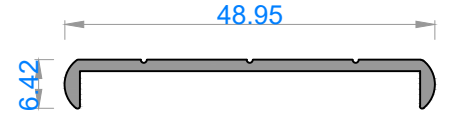

Sistem Kodu 13043
Ağırlık (kg/mt) 0,233