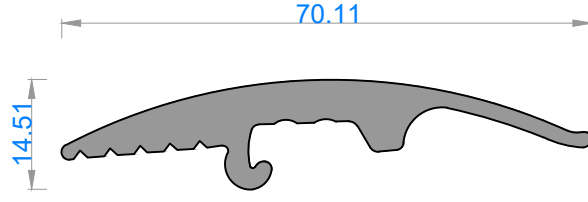

alüminyum

ÖZEL AMAÇLI PROFİLLER / SPECIAL PROFILES
SOĞUTMA SİSTEM PROFİLLERİ / COOLING SYSTEM PROFILES

QUALITY IS NOT A COINCIDENCE

Sistem Kodu 13003
Ağırlık (kg/mt) 0,186

Sistem Kodu 13010
Ağırlık (kg/mt) 0,939