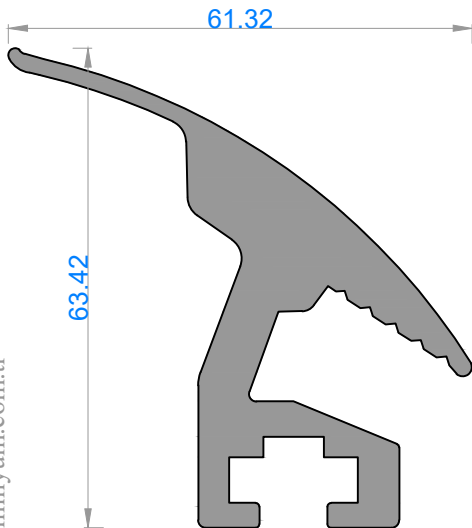

Sistem Kodu 13014
Ağırlık (kg/mt) 12,522

Sistem Kodu 13015
Ağırlık (kg/mt) 5,856

NOT: Profil ağırlıkları teoriktir, üretim sonrası ağırlıklar geçerlidir.

alüminyum

ÖZEL AMAÇLI PROFİLLER / SPECIAL PROFILES
SOĞUTMA SİSTEM PROFİLLERİ / COOLING SYSTEM PROFILES

QUALITY IS NOT A COINCIDENCE

Sistem Kodu 13016
Ağırlık (kg/mt) 0,921

Sistem Kodu 13017
Ağırlık (kg/mt) 0,317

Sistem Kodu 13019
Ağırlık (kg/mt) 2,654

Sistem Kodu 13020
Ağırlık (kg/mt) 0,631

Sistem Kodu 13021
Ağırlık (kg/mt) 0,794

Sistem Kodu 13022
Ağırlık (kg/mt) 0,216

Sistem Kodu 13018
Ağırlık (kg/mt) 2,326

Sistem Kodu 13023
Ağırlık (kg/mt) 0,907

Sistem Kodu 13024
Ağırlık (kg/mt) 3,857

NOT: Profil ağırlıkları teoriktir, üretim sonrası ağırlıklar geçerlidir.