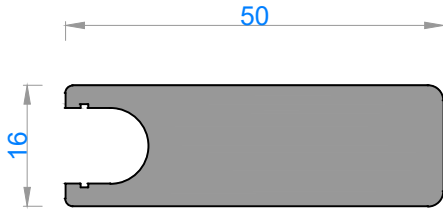

Sistem Kodu 13000
Ağırlık (kg/mt) 0,627

Sistem Kodu 13001
Ağırlık (kg/mt) 0,398

Sistem Kodu 13002
Ağırlık (kg/mt) 0,528

NOT: Profil ağırlıkları teoriktir, üretim sonrası ağırlıklar geçerlidir.

alüminyum

ÖZEL AMAÇLI PROFİLLER / SPECIAL PROFILES
SOĞUTMA SİSTEM PROFİLLERİ / COOLING SYSTEM PROFILES

QUALITY IS NOT A COINCIDENCE

Sistem Kodu 13003
Ağırlık (kg/mt) 0,186

Sistem Kodu 13010
Ağırlık (kg/mt) 0,939

Sistem Kodu 13011
Ağırlık (kg/mt) 0,710

Sistem Kodu 13012
Ağırlık (kg/mt) 1,890

Sistem Kodu 13013
Ağırlık (kg/mt) 1,152

Sistem Kodu 13014
Ağırlık (kg/mt) 12,522

Sistem Kodu 13015
Ağırlık (kg/mt) 5,856

NOT: Profil ağırlıkları teoriktir, üretim sonrası ağırlıklar geçerlidir.

alüminyum

ÖZEL AMAÇLI PROFİLLER / SPECIAL PROFILES
SOĞUTMA SİSTEM PROFİLLERİ / COOLING SYSTEM PROFILES