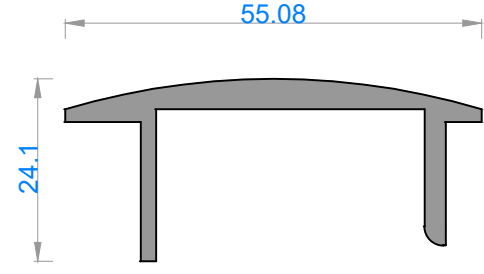

Sistem Kodu 13011
Ağırlık (kg/mt) 0,710