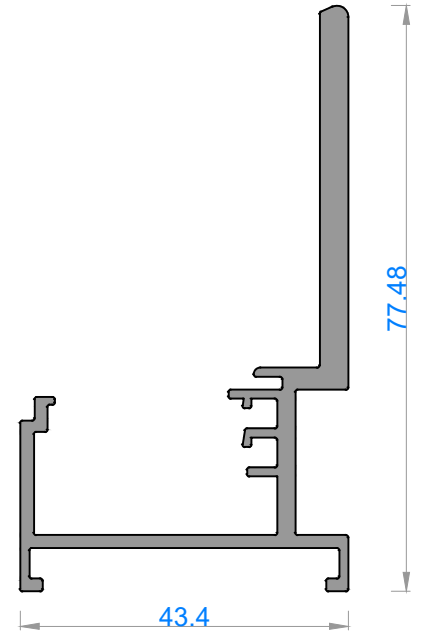

Sistem Kodu 03719
Ağırlık (kg/mt) 0,482

Sistem Kodu 10129
Ağırlık (kg/mt) 0,855

Sistem Kodu 03720
Ağırlık (kg/mt) 1,167

Sistem Kodu 03721
Ağırlık (kg/mt) 0,636

Sistem Kodu 10128
Ağırlık (kg/mt) 1,096

Sistem Kodu 10015
Ağırlık (kg/mt) 0,362

Sistem Kodu 10016
Ağırlık (kg/mt) 0,855

Sistem Kodu 10092
Ağırlık (kg/mt) 0,494

NOT: Profil ağırlıkları teoriktir, üretim sonrası ağırlıklar geçerlidir.

alüminyum

ÖZEL AMAÇLI PROFİLLER / SPECIAL PROFILES
SOĞUTMA SİSTEM PROFİLLERİ / COOLING SYSTEM PROFILES