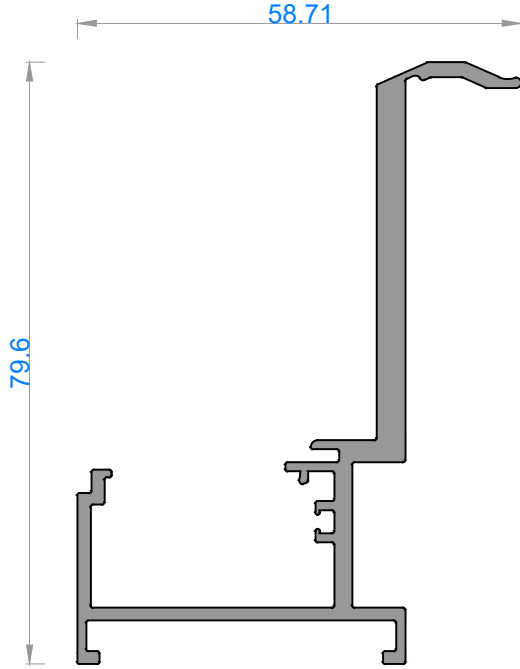

Sistem Kodu 03719
Ağırlık (kg/mt) 0,482

Sistem Kodu 10129
Ağırlık (kg/mt) 0,855

Sistem Kodu 03720
Ağırlık (kg/mt) 1,167

Sistem Kodu 03721
Ağırlık (kg/mt) 0,636

Sistem Kodu 10128
Ağırlık (kg/mt) 1,096

Sistem Kodu 10015
Ağırlık (kg/mt) 0,362

Sistem Kodu 10016
Ağırlık (kg/mt) 0,855

Sistem Kodu 10092
Ağırlık (kg/mt) 0,494

NOT: Profil ağırlıkları teoriktir, üretim sonrası ağırlıklar geçerlidir.

alüminyum

ÖZEL AMAÇLI PROFİLLER / SPECIAL PROFILES
SOĞUTMA SİSTEM PROFİLLERİ / COOLING SYSTEM PROFILES