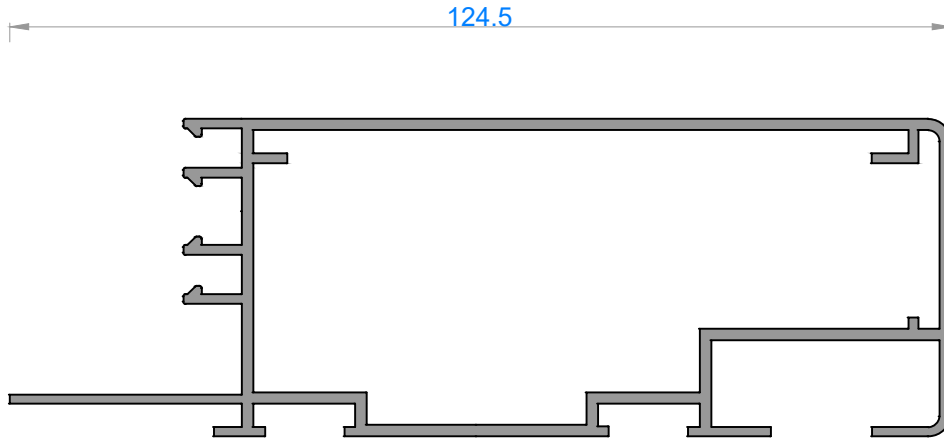

Sistem Kodu 13040
Ağırlık (kg/mt) 1,522

Sistem Kodu 13043
Ağırlık (kg/mt) 0,233