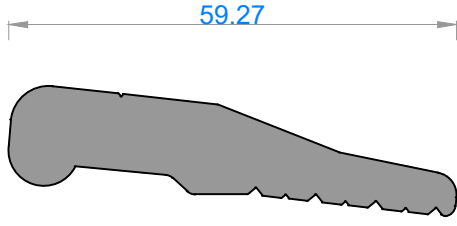

Sistem Kodu 13022
Ağırlık (kg/mt) 0,216

Sistem Kodu 13018
Ağırlık (kg/mt) 2,326

Sistem Kodu 13023
Ağırlık (kg/mt) 0,907

Sistem Kodu 13024
Ağırlık (kg/mt) 3,857

NOT: Profil ağırlıkları teoriktir, üretim sonrası ağırlıklar geçerlidir.

alüminyum

ÖZEL AMAÇLI PROFİLLER / SPECIAL PROFILES
SOĞUTMA SİSTEM PROFİLLERİ / COOLING SYSTEM PROFILES

QUALITY IS NOT A COINCIDENCE

Sistem Kodu 13025
Ağırlık (kg/mt) 1,460

Sistem Kodu 13030
Ağırlık (kg/mt) 0,465