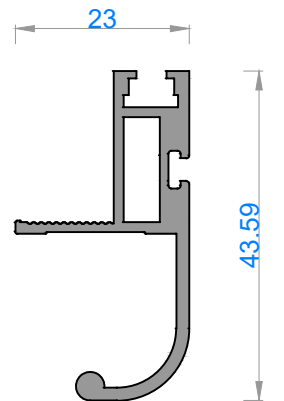

Sistem Kodu 03719
Ağırlık (kg/mt) 0,482

Sistem Kodu 10129
Ağırlık (kg/mt) 0,855

Sistem Kodu 03720
Ağırlık (kg/mt) 1,167

Sistem Kodu 03721
Ağırlık (kg/mt) 0,636

Sistem Kodu 10128
Ağırlık (kg/mt) 1,096

Sistem Kodu 10015
Ağırlık (kg/mt) 0,362

Sistem Kodu 10016
Ağırlık (kg/mt) 0,855

Sistem Kodu 10092
Ağırlık (kg/mt) 0,494

NOT: Profil ağırlıkları teoriktir, üretim sonrası ağırlıklar geçerlidir.

alüminyum

ÖZEL AMAÇLI PROFİLLER / SPECIAL PROFILES
SOĞUTMA SİSTEM PROFİLLERİ / COOLING SYSTEM PROFILES